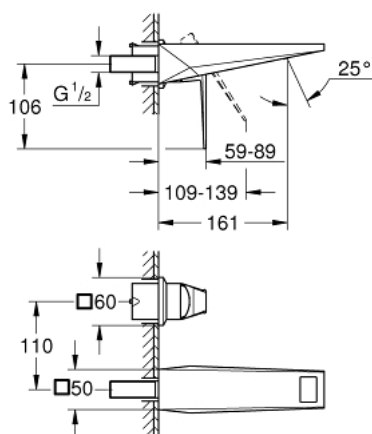

29 402 000 ALLURE BRILLIANT BATERIJA ZA UMIVAONIK, 2 OTVORA M-SIZE

PRODUCT DESCRIPTION

- Colour: chrome
- zidna ugradnja
- bez ugradnog tela
- set za završnu instalaciju za 23 200
- GROHE LongLife premaz
- GROHE EcoJoy tehnologija za manju potrošnju vode i savršen protok
- maximum flow rate (at 3 bar): 5 l/min
- izlivna cev sa integrisanim perlatorom
- rastojanje od centra 110 mm
- projekcije 161 mm
- min. preporučeni pritisak 1.0 bar

29 402 000 ALLURE BRILLIANT BATERIJA ZA UMIVAONIK, 2 OTVORA M-SIZE

SPARE PARTS, октобар 2021 – now

1: Ručica (Spare part-nr. 46797000)

2: Race (Spare part-nr. 46794000)

3: Produžetak (Spare part-nr. 46627000)*