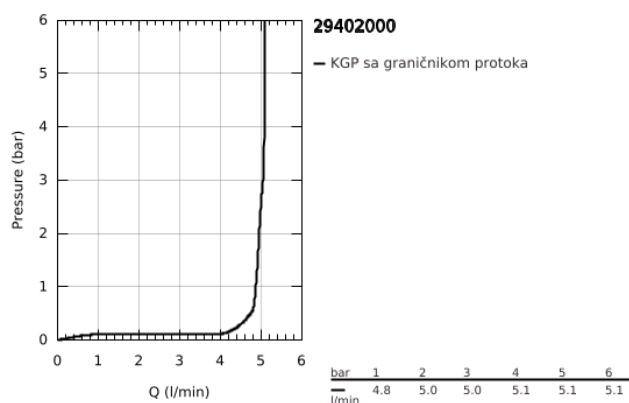

29 402 000 ALLURE BRILLIANT BATERIJA ZA UMIVAONIK, 2 OTVORA M-SIZE

PRODUCT DESCRIPTION

- Colour: chrome
- zidna ugradnja
- bez ugradnog tela
- set za završnu instalaciju za 23 200
- GROHE LongLife premaz
- GROHE EcoJoy tehnologija za manju potrošnju vode i savršen protok
- maximum flow rate (at 3 bar): 5 l/min
- izlivna cev sa integrisanim perlatorom
- rastojanje od centra 110 mm
- projekcije 161 mm
- min. preporučeni pritisak 1.0 bar

29 402 000 ALLURE BRILLIANT BATERIJA ZA UMIVAONIK, 2 OTVORA M-SIZE

SPARE PARTS, октобар 2021 – now

1: Ručica (Spare part-nr. 46797000)

2: Race (Spare part-nr. 46794000)

3: Produžetak (Spare part-nr. 46627000)*