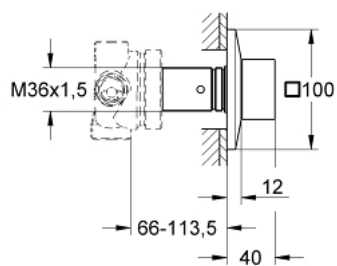

### PRODUCT DESCRIPTION

- Colour: chrome
- set za završnu instalaciju za 29 033
- bez ugradnog tela
- GROHE LongLife premaz
- installation depth infinitely adjustable 66 - 113 mm

## 29 399 000 ALLURE BRILLIANT 5-SMERNI PREBACIVAČ

**SPARE PARTS**, септембар 2021 – now

1: Ručica tuša (Spare part-nr. 48131000)

1.1: Zamenski set za učvršćivanje (Spare part-nr. 45186000)

2: Produžetak za virblu (Spare part-nr. 48132000)