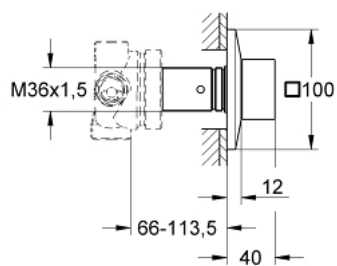

### PRODUCT DESCRIPTION

- Colour: chrome
- set za završnu instalaciju za
- 29 033
- bez ugradnog tela
- GROHE LongLife premaz
- installation depth infinitely adjustable 66 - 113 mm

## 29 399 000 ALLURE BRILLIANT 5-SMERNI PREBACIVAČ

**SPARE PARTS**, септембар 2021 – now

1: Ručica tuša (Spare part-nr. 48131000)

1.1: Zamenski set za učvršćivanje (Spare part-nr. 45186000)

2: Produžetak za virblu (Spare part-nr. 48132000)