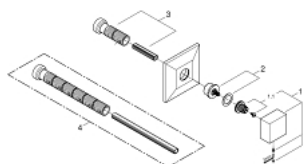

29 398 DC0 ALLURE BRILLIANT GORNJI DEO UGRADNOG VENTILA

PRODUCT DESCRIPTION

- Colour: supersteel
- set za završnu instalaciju za
- 29 032 000 (unapred sastavljen ventil 1/2")
- 29 068 000 (ventil s keramičkom glavom 1/2" -ne koristiti za zatvaranje glavnog dovoda vode)
- GROHE LongLife premaz
- 43 - 91 mm

29 398 DC0 ALLURE BRILLIANT GORNJI DEO UGRADNOG VENTILA

SPARE PARTS, септембар 2021 – now

1: Ručica tuša (Spare part-nr. 48131DC0)

1.1: Zamenski set za učvršćivanje (Spare part-nr. 45186000)

2: Produžetak za virblu (Spare part-nr. 48044000)

3: Produžni-set, 80 mm (Spare part-nr. 45202000)

4: Produžni-set 200 mm (Spare part-nr. 45203000)*

* Optional accessories