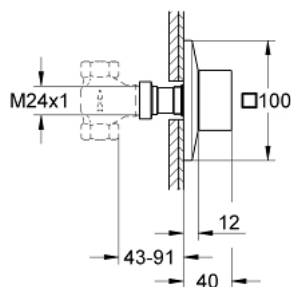

29 398 DC0 ALLURE BRILLIANT GORNJI DEO UGRADNOG VENTILA

PRODUCT DESCRIPTION

- Colour: supersteel
- set za završnu instalaciju za
- 29 032 000 (unapred sastavljen ventil 1/2")
- 29 068 000 (ventil s keramičkom glavom 1/2" -ne koristiti za zatvaranje glavnog dovoda vode)
- GROHE LongLife premaz
- 43 - 91 mm

29 398 DC0 ALLURE BRILLIANT GORNJI DEO UGRADNOG VENTILA

SPARE PARTS, септембар 2021 – now

1: Ručica tuša (Spare part-nr. 48131DC0)

1.1: Zamenski set za učvršćivanje (Spare part-nr. 45186000)

2: Produžetak za virblu (Spare part-nr. 48044000)

3: Produžni-set, 80 mm (Spare part-nr. 45202000)

4: Produžni-set 200 mm (Spare part-nr. 45203000)*

* Optional accessories