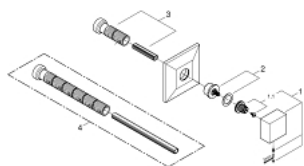

29 398 AL0 ALLURE BRILLIANT GORNJI DEO UGRADNOG VENTILA

PRODUCT DESCRIPTION

- Colour: brushed hard graphite
- set za završnu instalaciju za
- 29 032 000 (unapred sastavljen ventil 1/2")
- 29 068 000 (ventil s keramičkom glavom 1/2" -ne koristiti za zatvaranje glavnog dovoda vode)
- GROHE LongLife premaz
- 43 - 91 mm

29 398 AL0 ALLURE BRILLIANT GORNJI DEO UGRADNOG VENTILA

SPARE PARTS, септембар 2021 – now

1: Ručica tuša (Spare part-nr. 48131AL0)

1.1: Zamenski set za učvršćivanje (Spare part-nr. 45186000)

2: Produžetak za virblu (Spare part-nr. 48044000)

3: Produžni-set, 80 mm (Spare part-nr. 45202000)

4: Produžni-set 200 mm (Spare part-nr. 45203000)*

* Optional accessories