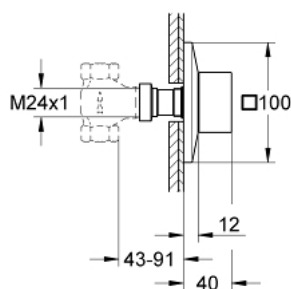

29 398 AL0 ALLURE BRILLIANT GORNJI DEO UGRADNOG VENTILA

PRODUCT DESCRIPTION

- Colour: brushed hard graphite
- set za završnu instalaciju za
- 29 032 000 (unapred sastavljen ventil 1/2")
- 29 068 000 (ventil s keramičkom glavom 1/2" -ne koristiti za zatvaranje glavnog dovoda vode)
- GROHE LongLife premaz
- 43 - 91 mm

29 398 AL0 ALLURE BRILLIANT GORNJI DEO UGRADNOG VENTILA

SPARE PARTS, септембар 2021 – now

1: Ručica tuša (Spare part-nr. 48131AL0)

1.1: Zamenski set za učvršćivanje (Spare part-nr. 45186000)

2: Produžetak za virblu (Spare part-nr. 48044000)

3: Produžni-set, 80 mm (Spare part-nr. 45202000)

4: Produžni-set 200 mm (Spare part-nr. 45203000)*

* Optional accessories