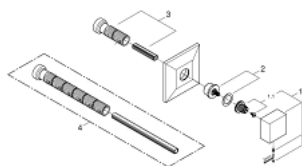

29 398 000 ALLURE BRILLIANT GORNJI DEO UGRADNOG VENTILA

PRODUCT DESCRIPTION

- Colour: chrome
- set za završnu instalaciju za
- GROHE Rapido C 35 028 000
- 29 032 000 (unapred sastavljen ventil 1/2")
- 29 068 000 (ventil s keramičkom glavom 1/2" -ne koristiti za zatvaranje glavnog dovoda vode)
- GROHE LongLife premaz
- 43 - 91 mm

29 398 000 ALLURE BRILLIANT GORNJI DEO UGRADNOG VENTILA

SPARE PARTS, септембар 2021 – now

1: Ručica tuša (Spare part-nr. 48131000)

1.1: Zamenski set za učvršćivanje (Spare part-nr. 45186000)

2: Produžetak za virblu (Spare part-nr. 48044000)

3: Produžni-set, 80 mm (Spare part-nr. 45202000)

4: Produžni-set 200 mm (Spare part-nr. 45203000)*

* Optional accessories