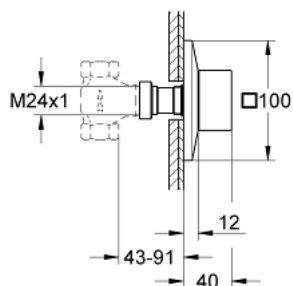

29 398 000 ALLURE BRILLIANT GORNJI DEO UGRADNOG VENTILA

PRODUCT DESCRIPTION

- Colour: chrome
- set za završnu instalaciju za
- GROHE Rapido C 35 028 000
- 29 032 000 (unapred sastavljen ventil 1/2")
- 29 068 000 (ventil s keramičkom glavom 1/2" -ne koristiti za zatvaranje glavnog dovoda vode)
- GROHE LongLife premaz
- 43 - 91 mm

29 398 000 ALLURE BRILLIANT GORNJI DEO UGRADNOG VENTILA

SPARE PARTS, септембар 2021 – now

1: Ručica tuša (Spare part-nr. 48131000)

1.1: Zamenski set za učvršćivanje (Spare part-nr. 45186000)

2: Produžetak za virblu (Spare part-nr. 48044000)

3: Produžni-set, 80 mm (Spare part-nr. 45202000)

4: Produžni-set 200 mm (Spare part-nr. 45203000)*

* Optional accessories