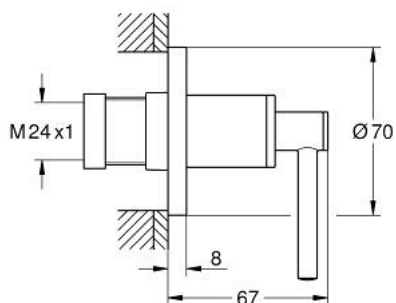

## 29 397 MS0 ATRIO GORNJI DEO UGRADNOG VENTILA

### PRODUCT DESCRIPTION

- Colour: satin steel
- for GROHE concealed valve 35 028 000 or 29 032 000
- GROHE LongLife premaz
- 20-80 mm
- rozeta sa pričvrstivim zaptivanjem na zid
- sa ručicom