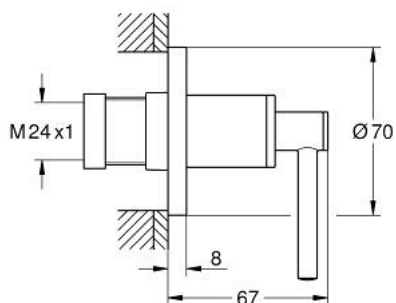

29 397 DL0 ATRIO GORNJI DEO UGRADNOG VENTILA

PRODUCT DESCRIPTION

- Colour: brushed warm sunset
- for GROHE concealed valve 35 028 000 or 29 032 000
- GROHE LongLife premaz
- 20-80 mm
- rozeta sa pričvrstivim zaptivanjem na zid
- sa ručicom