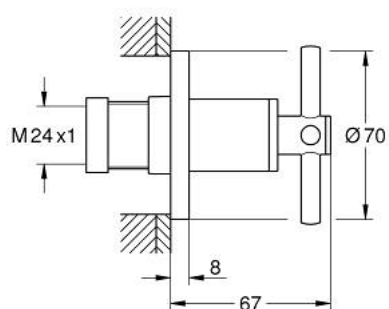

## 29 396 DL0 ATRIO GORNJI DEO UGRADNOG VENTILA

### PRODUCT DESCRIPTION

- Colour: brushed warm sunset
- for GROHE concealed valve 35 028 000 or 29 032 000
- GROHE LongLife premaz
- 20-80 mm
- rozeta sa pričvrstivim zaptivanjem na zid
- s krstastom ručicom