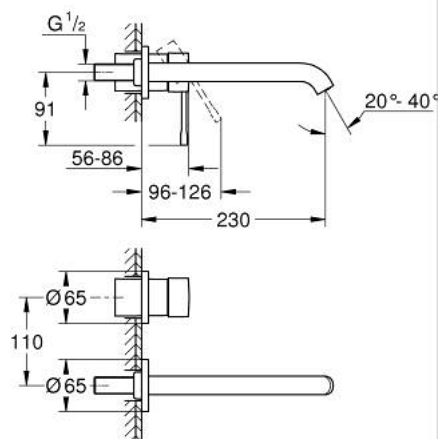

29 193 KF1 ESSENCE BATERIJA ZA UMIVAONIK, 2 OTVORA L-SIZE

PRODUCT DESCRIPTION

- Colour: phantom black
- zidna ugradnja
- set za završnu instalaciju za 23 571 000 / 32 635 000
- bez ugradnog tela
- metalna rozeta
- metalna ručica
- GROHE EcoJoy tehnologija za manju potrošnju vode i savršen protok
- maximum flow rate (at 3 bar): 5 l/min
- GROHE AquaGuide podesivi perlator
- rastojanje od centra 110 mm
- projekcije 230 mm
- professional edition

29 193 KF1 ESSENCE BATERIJA ZA UMIVAONIK, 2 OTVORA L-SIZE

SPARE PARTS, фебрыар 2023 – now

- 1: Ručica (Spare part-nr. 46916KF0)
 - 2: Izlivna cev (Spare part-nr. 48639KF0)
 - 2.1: Perlator (Spare part-nr. 48480000)
 - 2.2: Šraf (Spare part-nr. 43094000)
 - 3: Produžetak (Spare part-nr. 46943000)*
- * Optional accessories