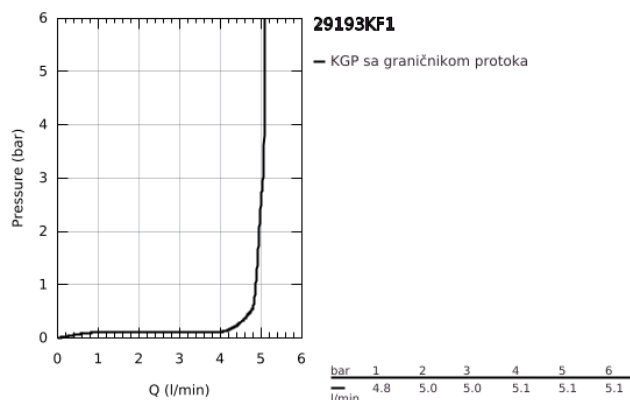

29 193 KF1 ESSENCE BATERIJA ZA UMIVAONIK, 2 OTVORA L-SIZE

PRODUCT DESCRIPTION

- Colour: phantom black
- zidna ugradnja
- set za završnu instalaciju za 23 571 000 / 32 635 000
- bez ugradnog tela
- metalna rozeta
- metalna ručica
- GROHE EcoJoy tehnologija za manju potrošnju vode i savršen protok
- maximum flow rate (at 3 bar): 5 l/min
- GROHE AquaGuide podesivi perlator
- rastojanje od centra 110 mm
- projekcije 230 mm
- professional edition