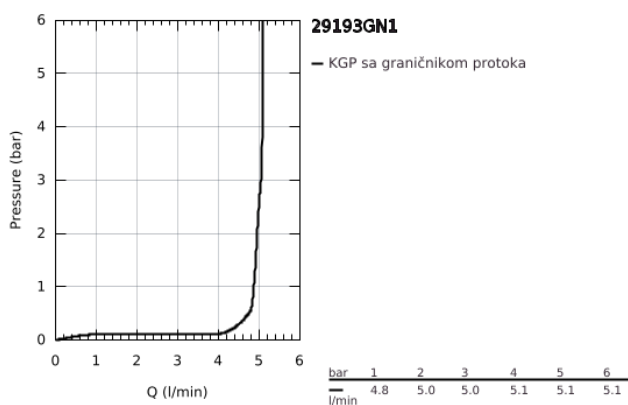

29 193 GN1 ESSENCE BATERIJA ZA UMIVAONIK, 2 OTVORA L-SIZE

PRODUCT DESCRIPTION

- Colour: brushed cool sunrise
- zidna ugradnja
- set za završnu instalaciju za 23 571 000 / 32 635 000
- bez ugradnog tela
- metalna rozeta
- metalna ručica
- GROHE LongLife premaz
- GROHE EcoJoy tehnologija za manju potrošnju vode i savršen protok
- maximum flow rate (at 3 bar): 5 l/min
- GROHE AquaGuide podesivi perlator
- rastojanje od centra 110 mm
- projekcije 230 mm
- professional edition