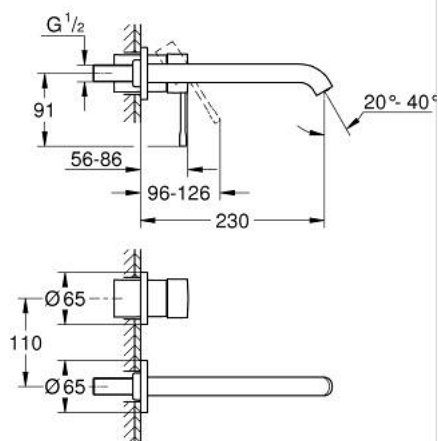

29 193 GN1 ESSENCE BATERIJA ZA UMIVAONIK, 2 OTVORA L-SIZE

PRODUCT DESCRIPTION

- Colour: brushed cool sunrise
- zidna ugradnja
- set za završnu instalaciju za 23 571 000 / 32 635 000
- bez ugradnog tela
- metalna rozeta
- metalna ručica
- GROHE LongLife premaz
- GROHE EcoJoy tehnologija za manju potrošnju vode i savršen protok
- maximum flow rate (at 3 bar): 5 l/min
- GROHE AquaGuide podesivi perlator
- rastojanje od centra 110 mm
- projekcije 230 mm
- professional edition

29 193 GN1 ESSENCE BATERIJA ZA UMIVAONIK, 2 OTVORA L-SIZE

SPARE PARTS, januar 2024 – now

1: Ručica (Spare part-nr. 46916GN0)

2: Izlivna cev (Spare part-nr. 48639GN0)

2.1: Perlator (Spare part-nr. 48480000)