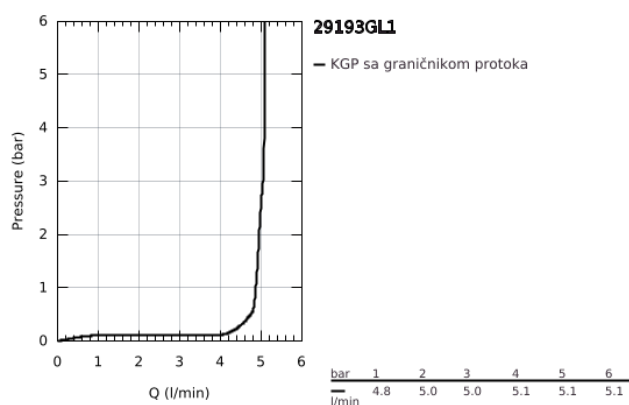

29 193 GL1 ESSENCE BATERIJA ZA UMIVAONIK, 2 OTVORA L-SIZE

PRODUCT DESCRIPTION

- Colour: cool sunrise
- zidna ugradnja
- set za završnu instalaciju za 23 571 000 / 32 635 000
- bez ugradnog tela
- metalna rozeta
- metalna ručica
- GROHE LongLife premaz
- GROHE EcoJoy tehnologija za manju potrošnju vode i savršen protok
- maximum flow rate (at 3 bar): 5 l/min
- GROHE AquaGuide podesivi perlator
- rastojanje od centra 110 mm
- projekcije 230 mm
- professional edition