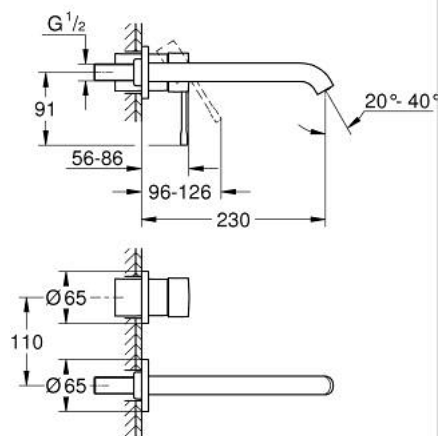

29 193 GL1 ESSENCE BATERIJA ZA UMIVAONIK, 2 OTVORA L-SIZE

PRODUCT DESCRIPTION

- Colour: cool sunrise
- zidna ugradnja
- set za završnu instalaciju za 23 571 000 / 32 635 000
- bez ugradnog tela
- metalna rozeta
- metalna ručica
- GROHE LongLife premaz
- GROHE EcoJoy tehnologija za manju potrošnju vode i savršen protok
- maximum flow rate (at 3 bar): 5 l/min
- GROHE AquaGuide podesivi perlator
- rastojanje od centra 110 mm
- projekcije 230 mm
- professional edition

29 193 GL1 ESSENCE BATERIJA ZA UMIVAONIK, 2 OTVORA L-SIZE

SPARE PARTS, januar 2024 – now

1: Ručica (Spare part-nr. 46916GL0)

2: Izlivna cev (Spare part-nr. 48639GL0)

2.1: Perlator (Spare part-nr. 48480000)