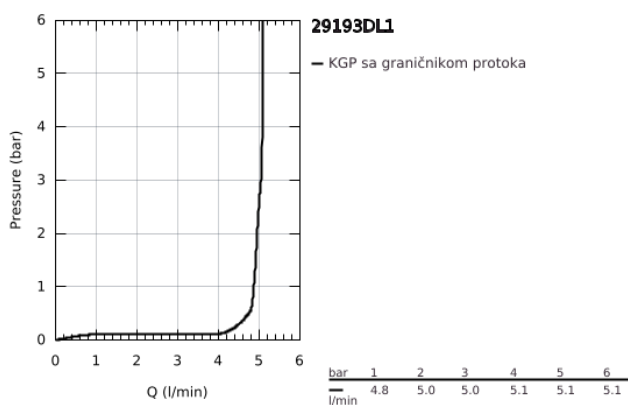

29 193 DL1 ESSENCE BATERIJA ZA UMIVAONIK, 2 OTVORA L-SIZE

PRODUCT DESCRIPTION

- Colour: brushed warm sunset
- zidna ugradnja
- set za završnu instalaciju za 23 571 000 / 32 635 000
- bez ugradnog tela
- metalna rozeta
- metalna ručica
- GROHE LongLife premaz
- GROHE EcoJoy tehnologija za manju potrošnju vode i savršen protok
- maximum flow rate (at 3 bar): 5 l/min
- GROHE AquaGuide podesivi perlator
- rastojanje od centra 110 mm
- projekcije 230 mm
- professional edition

29 193 DL1 ESSENCE BATERIJA ZA UMIVAONIK, 2 OTVORA L-SIZE

SPARE PARTS, janyap 2024 – now

- 1: Ručica (Spare part-nr. 46916DL0)
 - 2: Izlivna cev (Spare part-nr. 48639DL0)
 - 2.1: Perlator (Spare part-nr. 48480000)
 - 2.2: Šraf (Spare part-nr. 43094000)
 - 3: Produžetak (Spare part-nr. 46943000)*
- * Optional accessories