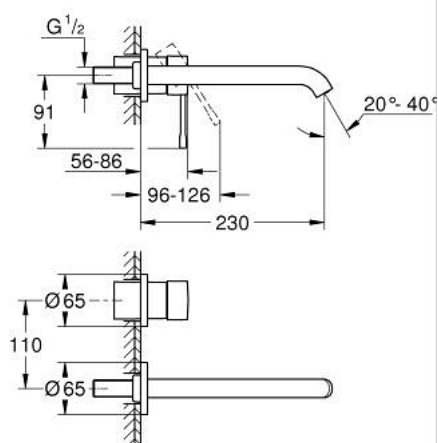

29 193 DL1 ESSENCE BATERIJA ZA UMIVAONIK, 2 OTVORA L-SIZE

PRODUCT DESCRIPTION

- Colour: brushed warm sunset
- zidna ugradnja
- set za završnu instalaciju za 23 571 000 / 32 635 000
- bez ugradnog tela
- metalna rozeta
- metalna ručica
- GROHE LongLife premaz
- GROHE EcoJoy tehnologija za manju potrošnju vode i savršen protok
- maximum flow rate (at 3 bar): 5 l/min
- GROHE AquaGuide podesivi perlator
- rastojanje od centra 110 mm
- projekcije 230 mm
- professional edition

29 193 DL1 ESSENCE BATERIJA ZA UMIVAONIK, 2 OTVORA L-SIZE

SPARE PARTS, janyap 2024 – now

- 1: Ručica (Spare part-nr. 46916DL0)
 - 2: Izlivna cev (Spare part-nr. 48639DL0)
 - 2.1: Perlator (Spare part-nr. 48480000)
 - 2.2: Šraf (Spare part-nr. 43094000)
 - 3: Produžetak (Spare part-nr. 46943000)*
- * Optional accessories