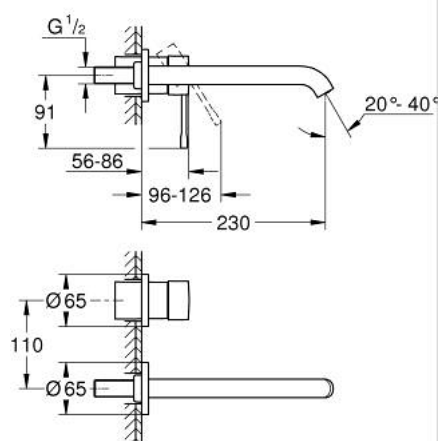

29 193 DC1 ESSENCE BATERIJA ZA UMIVAONIK, 2 OTVORA L-SIZE

PRODUCT DESCRIPTION

- Colour: supersteel
- zidna ugradnja
- set za završnu instalaciju za 23 571 000 / 32 635 000
- bez ugradnog tela
- metalna rozeta
- metalna ručica
- GROHE LongLife premaz
- GROHE EcoJoy tehnologija za manju potrošnju vode i savršen protok
- maximum flow rate (at 3 bar): 5 l/min
- GROHE AquaGuide podesivi perlator
- rastojanje od centra 110 mm
- projekcije 230 mm
- professional edition

29 193 DC1 ESSENCE BATERIJA ZA UMIVAONIK, 2 OTVORA L-SIZE

SPARE PARTS, januar 2024 – now

- 1: Ručica (Spare part-nr. 46916DC0)
 - 2: Izlivna cev (Spare part-nr. 48639DC0)
 - 2.1: Perlator (Spare part-nr. 48480000)
 - 2.2: Šraf (Spare part-nr. 43094000)
 - 3: Produžetak (Spare part-nr. 46943000)*
- * Optional accessories