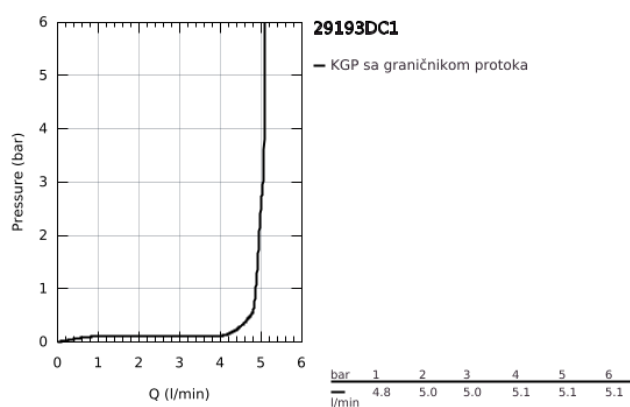

29 193 DC1 ESSENCE BATERIJA ZA UMIVAONIK, 2 OTVORA L-SIZE

PRODUCT DESCRIPTION

- Colour: supersteel
- zidna ugradnja
- set za završnu instalaciju za 23 571 000 / 32 635 000
- bez ugradnog tela
- metalna rozeta
- metalna ručica
- GROHE LongLife premaz
- GROHE EcoJoy tehnologija za manju potrošnju vode i savršen protok
- maximum flow rate (at 3 bar): 5 l/min
- GROHE AquaGuide podesivi perlator
- rastojanje od centra 110 mm
- projekcije 230 mm
- professional edition

29 193 DC1 ESSENCE BATERIJA ZA UMIVAONIK, 2 OTVORA L-SIZE

SPARE PARTS, januar 2024 – now

- 1: Ručica (Spare part-nr. 46916DC0)
 - 2: Izlivna cev (Spare part-nr. 48639DC0)
 - 2.1: Perlator (Spare part-nr. 48480000)
 - 2.2: Šraf (Spare part-nr. 43094000)
 - 3: Produžetak (Spare part-nr. 46943000)*
- * Optional accessories