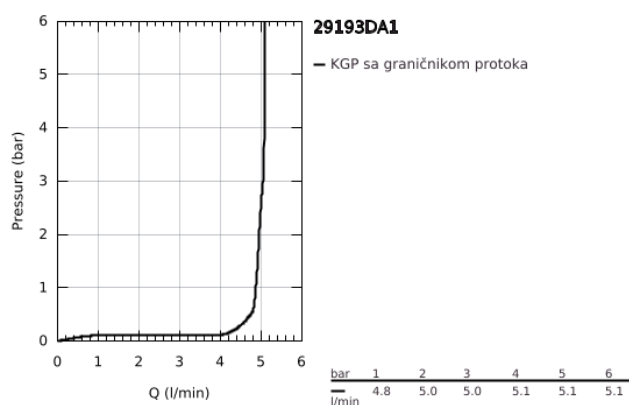

29 193 DA1 ESSENCE BATERIJA ZA UMIVAONIK, 2 OTVORA L-SIZE

PRODUCT DESCRIPTION

- Colour: warm sunset
- zidna ugradnja
- set za završnu instalaciju za 23 571 000 / 32 635 000
- bez ugradnog tela
- metalna rozeta
- metalna ručica
- GROHE LongLife premaz
- GROHE EcoJoy tehnologija za manju potrošnju vode i savršen protok
- maximum flow rate (at 3 bar): 5 l/min
- GROHE AquaGuide podesivi perlator
- rastojanje od centra 110 mm
- projekcije 230 mm
- professional edition