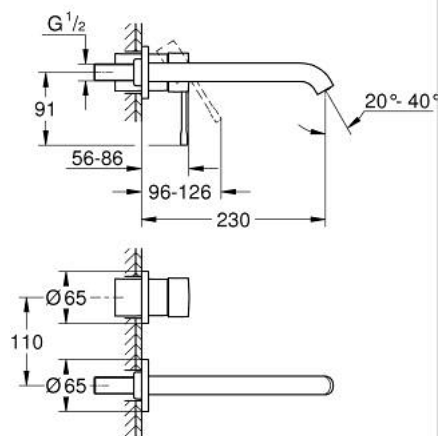

29 193 DA1 ESSENCE BATERIJA ZA UMIVAONIK, 2 OTVORA L-SIZE

PRODUCT DESCRIPTION

- Colour: warm sunset
- zidna ugradnja
- set za završnu instalaciju za 23 571 000 / 32 635 000
- bez ugradnog tela
- metalna rozeta
- metalna ručica
- GROHE LongLife premaz
- GROHE EcoJoy tehnologija za manju potrošnju vode i savršen protok
- maximum flow rate (at 3 bar): 5 l/min
- GROHE AquaGuide podesivi perlator
- rastojanje od centra 110 mm
- projekcije 230 mm
- professional edition

29 193 DA1 ESSENCE BATERIJA ZA UMIVAONIK, 2 OTVORA L-SIZE

SPARE PARTS, januar 2024 – now

- 1: Ručica (Spare part-nr. 46916DA0)
 - 2: Izlivna cev (Spare part-nr. 48639DA0)
 - 2.1: Perlator (Spare part-nr. 48480000)
 - 2.2: Šraf (Spare part-nr. 43094000)
 - 3: Produžetak (Spare part-nr. 46943000)*
- * Optional accessories