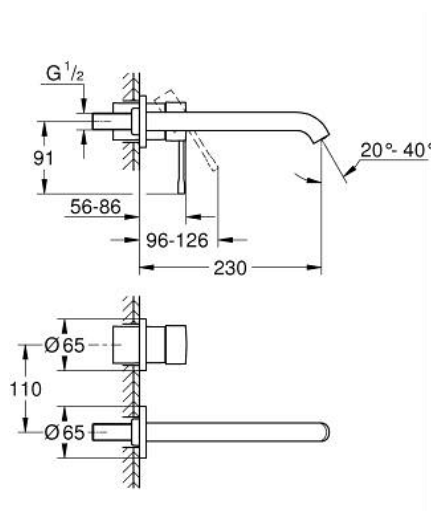

## 29 193 AL1 ESSENCE BATERIJA ZA UMIVAONIK, 2 OTVORA L-SIZE

### PRODUCT DESCRIPTION

- Colour: brushed hard graphite
- zidna ugradnja
- set za završnu instalaciju za 23 571 000 / 32 635 000
- bez ugradnog tela
- metalna rozeta
- metalna ručica
- GROHE LongLife premaz
- GROHE EcoJoy tehnologija za manju potrošnju vode i savršen protok
- maximum flow rate (at 3 bar): 5 l/min
- GROHE AquaGuide podesivi perlator
- rastojanje od centra 110 mm
- projekcije 230 mm
- professional edition

### SPARE PARTS, janyap 2024 – now

- 1: Ručica (Spare part-nr. 46916AL0)
  - 2: Izlivna cev (Spare part-nr. 48639AL0)
  - 2.1: Perlator (Spare part-nr. 48480000)
  - 2.2: Šraf (Spare part-nr. 43094000)
  - 3: Produžetak (Spare part-nr. 46943000)\*
- \* Optional accessories