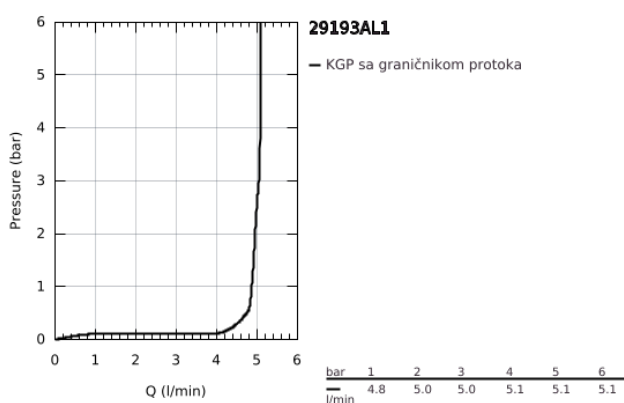

## 29 193 AL1 ESSENCE BATERIJA ZA UMIVAONIK, 2 OTVORA L-SIZE

### PRODUCT DESCRIPTION

- Colour: brushed hard graphite
- zidna ugradnja
- set za završnu instalaciju za 23 571 000 / 32 635 000
- bez ugradnog tela
- metalna rozeta
- metalna ručica
- GROHE LongLife premaz
- GROHE EcoJoy tehnologija za manju potrošnju vode i savršen protok
- maximum flow rate (at 3 bar): 5 l/min
- GROHE AquaGuide podesivi perlator
- rastojanje od centra 110 mm
- projekcije 230 mm
- professional edition