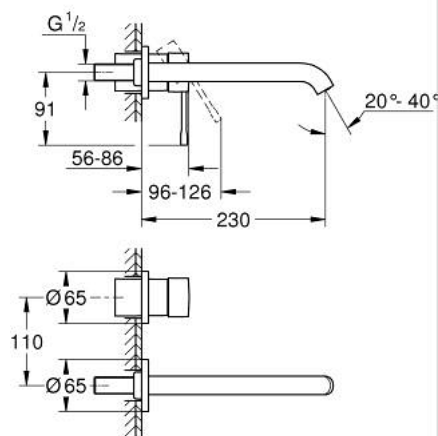

29 193 A01 ESSENCE BATERIJA ZA UMIVAONIK, 2 OTVORA L-SIZE

PRODUCT DESCRIPTION

- Colour: hard graphite
- zidna ugradnja
- set za završnu instalaciju za 23 571 000 / 32 635 000
- bez ugradnog tela
- metalna rozeta
- metalna ručica
- GROHE LongLife premaz
- GROHE EcoJoy tehnologija za manju potrošnju vode i savršen protok
- maximum flow rate (at 3 bar): 5 l/min
- GROHE AquaGuide podesivi perlator
- rastojanje od centra 110 mm
- projekcije 230 mm
- professional edition

29 193 A01 ESSENCE BATERIJA ZA UMIVAONIK, 2 OTVORA L-SIZE

SPARE PARTS, januar 2024 – now

- 1: Ručica (Spare part-nr. 46916A00)
 - 2: Izlivna cev (Spare part-nr. 48639A00)
 - 2.1: Perlator (Spare part-nr. 48480000)
 - 2.2: Šraf (Spare part-nr. 43094000)
 - 3: Produžetak (Spare part-nr. 46943000)*
- * Optional accessories