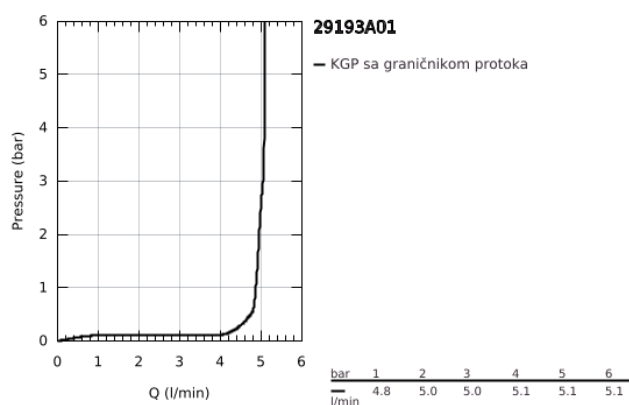

29 193 A01 ESSENCE BATERIJA ZA UMIVAONIK, 2 OTVORA L-SIZE

PRODUCT DESCRIPTION

- Colour: hard graphite
- zidna ugradnja
- set za završnu instalaciju za 23 571 000 / 32 635 000
- bez ugradnog tela
- metalna rozeta
- metalna ručica
- GROHE LongLife premaz
- GROHE EcoJoy tehnologija za manju potrošnju vode i savršen protok
- maximum flow rate (at 3 bar): 5 l/min
- GROHE AquaGuide podesivi perlator
- rastojanje od centra 110 mm
- projekcije 230 mm
- professional edition