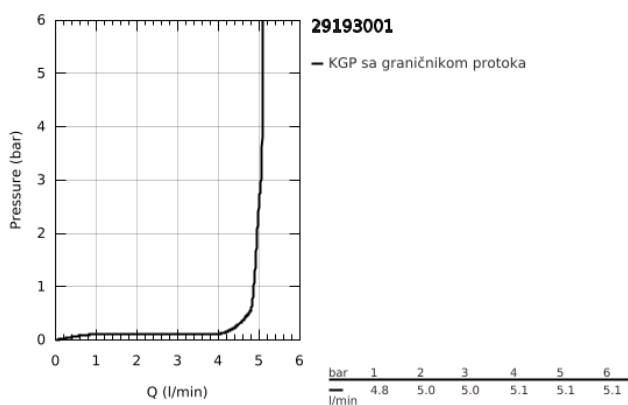

29 193 001 ESSENCE BATERIJA ZA UMIVAONIK, 2 OTVORA L-SIZE

PRODUCT DESCRIPTION

- Colour: chrome
- zidna ugradnja
- set za završnu instalaciju za 23 571 000 / 32 635 000
- bez ugradnog tela
- metalna rozeta
- metalna ručica
- GROHE LongLife premaz
- GROHE EcoJoy tehnologija za manju potrošnju vode i savršen protok
- maximum flow rate (at 3 bar): 5 l/min
- GROHE AquaGuide podesivi perlator
- rastojanje od centra 110 mm
- projekcije 230 mm
- professional edition

29 193 001 ESSENCE BATERIJA ZA UMIVAONIK, 2 OTVORA L-SIZE

SPARE PARTS, januar 2024 – now

1: Ručica (Spare part-nr. 46916000)

2: Izlivna cev (Spare part-nr. 48639000)

2.1: Perlator (Spare part-nr. 48480000)