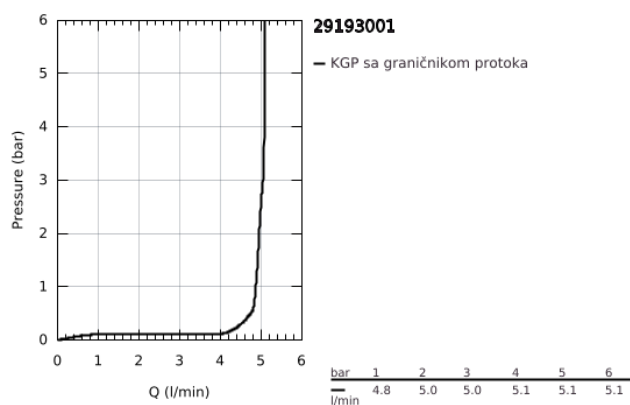

## 29 193 001 ESSENCE BATERIJA ZA UMIVAONIK, 2 OTVORA L-SIZE

### PRODUCT DESCRIPTION

- Colour: chrome
- zidna ugradnja
- set za završnu instalaciju za 23 571 000 / 32 635 000
- bez ugradnog tela
- metalna rozeta
- metalna ručica
- GROHE LongLife premaz
- GROHE EcoJoy tehnologija za manju potrošnju vode i savršen protok
- maximum flow rate (at 3 bar): 5 l/min
- GROHE AquaGuide podesivi perlator
- rastojanje od centra 110 mm
- projekcije 230 mm
- professional edition
- replaces Essence two-hole basin mixer 19 967 xx1