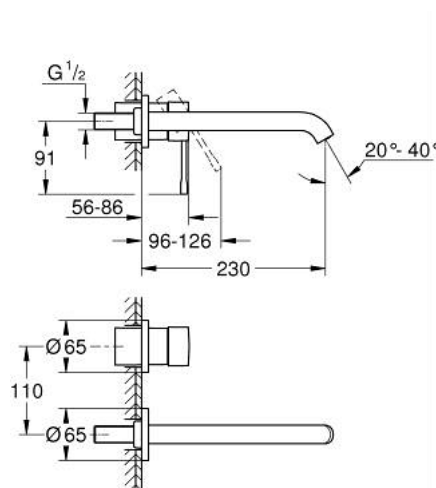

## 29 193 001 ESSENCE BATERIJA ZA UMIVAONIK, 2 OTVORA L-SIZE

### PRODUCT DESCRIPTION

- Colour: chrome
- zidna ugradnja
- set za završnu instalaciju za 23 571 000 / 32 635 000
- bez ugradnog tela
- metalna rozeta
- metalna ručica
- GROHE LongLife premaz
- GROHE EcoJoy tehnologija za manju potrošnju vode i savršen protok
- maximum flow rate (at 3 bar): 5 l/min
- GROHE AquaGuide podesivi perlator
- rastojanje od centra 110 mm
- projekcije 230 mm
- professional edition
- replaces Essence two-hole basin mixer 19 967 xx1

### SPARE PARTS, januar 2024 – now

- 1: Ručica (Spare part-nr. 46916000)
  - 2: Izlivna cev (Spare part-nr. 48639000)
  - 2.1: Perlator (Spare part-nr. 48480000)
  - 2.2: Šraf (Spare part-nr. 43094000)
  - 3: Produžetak (Spare part-nr. 46943000)\*
- \* Optional accessories