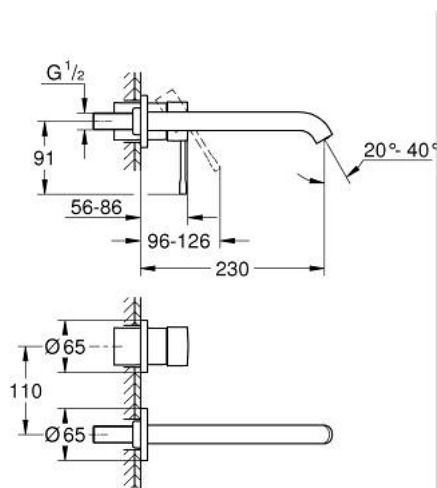

29 193 001 ESSENCE BATERIJA ZA UMIVAONIK, 2 OTVORA L-SIZE

PRODUCT DESCRIPTION

- Colour: chrome
- zidna ugradnja
- set za završnu instalaciju za 23 571 000 / 32 635 000
- bez ugradnog tela
- metalna rozeta
- metalna ručica
- GROHE LongLife premaz
- GROHE EcoJoy tehnologija za manju potrošnju vode i savršen protok
- maximum flow rate (at 3 bar): 5 l/min
- GROHE AquaGuide podesivi perlator
- rastojanje od centra 110 mm
- projekcije 230 mm
- professional edition

29 193 001 ESSENCE BATERIJA ZA UMIVAONIK, 2 OTVORA L-SIZE

SPARE PARTS, januar 2024 – now

1: Ručica (Spare part-nr. 46916000)

2: Izlivna cev (Spare part-nr. 48639000)

2.1: Perlator (Spare part-nr. 48480000)