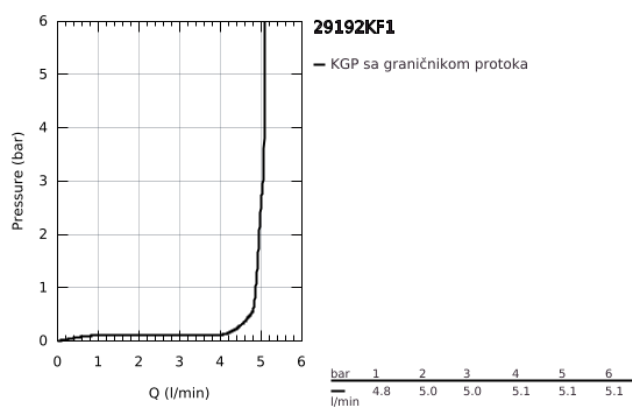

29 192 KF1 ESSENCE BATERIJA ZA UMIVAONIK, 2 OTVORA M-SIZE

PRODUCT DESCRIPTION

- Colour: phantom black
- zidna ugradnja
- set za završnu instalaciju za 23 571 000 / 32 635 000
- bez ugradnog tela
- metalna rozeta
- metalna ručica
- GROHE EcoJoy tehnologija za manju potrošnju vode i savršen protok
- maximum flow rate (at 3 bar): 5 l/min
- GROHE AquaGuide podesivi perlator
- rastojanje od centra 110 mm
- projekcije 183 mm
- min. preporučeni pritisak 1.0 bar
- professional edition