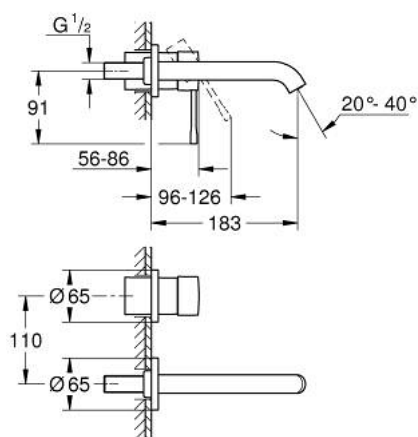

29 192 KF1 ESSENCE BATERIJA ZA UMIVAONIK, 2 OTVORA M-SIZE

PRODUCT DESCRIPTION

- Colour: phantom black
- zidna ugradnja
- set za završnu instalaciju za 23 571 000 / 32 635 000
- bez ugradnog tela
- metalna rozeta
- metalna ručica
- GROHE EcoJoy tehnologija za manju potrošnju vode i savršen protok
- maximum flow rate (at 3 bar): 5 l/min
- GROHE AquaGuide podesivi perlator
- rastojanje od centra 110 mm
- projekcije 183 mm
- min. preporučeni pritisak 1.0 bar
- professional edition

29 192 KF1 ESSENCE BATERIJA ZA UMIVAONIK, 2 OTVORA M-SIZE

SPARE PARTS, март 2022 – now

- 1: Ručica (Spare part-nr. 46916KF0)
 - 2: Izlivna cev (Spare part-nr. 48638KF0)
 - 2.1: Perlator (Spare part-nr. 48480000)
 - 2.2: Šraf (Spare part-nr. 43094000)
 - 3: Produžetak (Spare part-nr. 46943000)*
- * Optional accessories