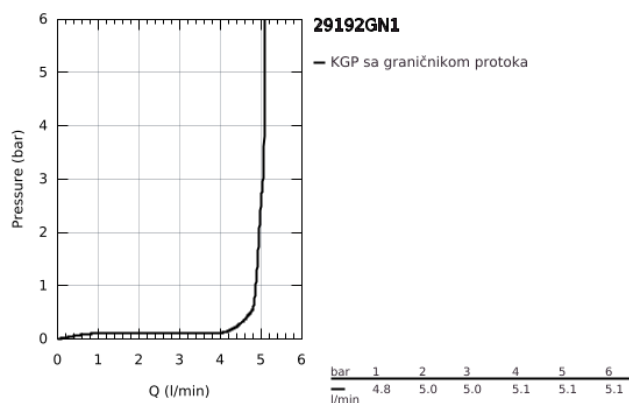

29 192 GN1 ESSENCE BATERIJA ZA UMIVAONIK, 2 OTVORA M-SIZE

PRODUCT DESCRIPTION

- Colour: brushed cool sunrise
- zidna ugradnja
- set za završnu instalaciju za 23 571 000 / 32 635 000
- bez ugradnog tela
- metalna rozeta
- metalna ručica
- GROHE LongLife premaz
- GROHE EcoJoy tehnologija za manju potrošnju vode i savršen protok
- maximum flow rate (at 3 bar): 5 l/min
- GROHE AquaGuide podesivi perlator
- rastojanje od centra 110 mm
- projekcije 183 mm
- min. preporučeni pritisak 1.0 bar
- professional edition