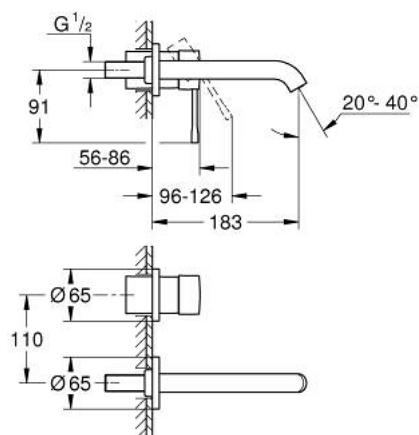

29 192 GN1 ESSENCE BATERIJA ZA UMIVAONIK, 2 OTVORA M-SIZE

PRODUCT DESCRIPTION

- Colour: brushed cool sunrise
- zidna ugradnja
- set za završnu instalaciju za 23 571 000 / 32 635 000
- bez ugradnog tela
- metalna rozeta
- metalna ručica
- GROHE LongLife premaz
- GROHE EcoJoy tehnologija za manju potrošnju vode i savršen protok
- maximum flow rate (at 3 bar): 5 l/min
- GROHE AquaGuide podesivi perlator
- rastojanje od centra 110 mm
- projekcije 183 mm
- min. preporučeni pritisak 1.0 bar
- professional edition

29 192 GN1 ESSENCE BATERIJA ZA UMIVAONIK, 2 OTVORA M-SIZE

SPARE PARTS, април 2022 – now

- 1: Ručica (Spare part-nr. 46916GN0)
 - 2: Izlivna cev (Spare part-nr. 48638GN0)
 - 2.1: Perlator (Spare part-nr. 48480000)
 - 2.2: Šraf (Spare part-nr. 43094000)
 - 3: Produžetak (Spare part-nr. 46943000)*
- * Optional accessories