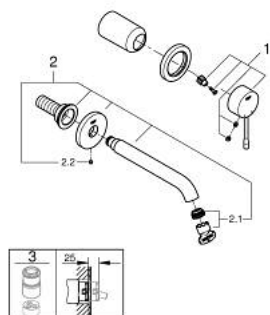

29 192 GN1 ESSENCE BATERIJA ZA UMIVAONIK, 2 OTVORA M-SIZE

PRODUCT DESCRIPTION

- Colour: brushed cool sunrise
- zidna ugradnja
- set za završnu instalaciju za 23 571 000 / 32 635 000
- bez ugradnog tela
- metalna rozeta
- metalna ručica
- GROHE LongLife premaz
- GROHE EcoJoy tehnologija za manju potrošnju vode i savršen protok
- maximum flow rate (at 3 bar): 5 l/min
- GROHE AquaGuide podesivi perlator
- rastojanje od centra 110 mm
- projekcije 183 mm
- min. preporučeni pritisak 1.0 bar
- professional edition

29 192 GN1 ESSENCE BATERIJA ZA UMIVAONIK, 2 OTVORA M-SIZE

SPARE PARTS, април 2022 – now

- 1: Ručica (Spare part-nr. 46916GN0)
 - 2: Izlivna cev (Spare part-nr. 48638GN0)
 - 2.1: Perlator (Spare part-nr. 48480000)
 - 2.2: Šraf (Spare part-nr. 43094000)
 - 3: Produžetak (Spare part-nr. 46943000)*
- * Optional accessories