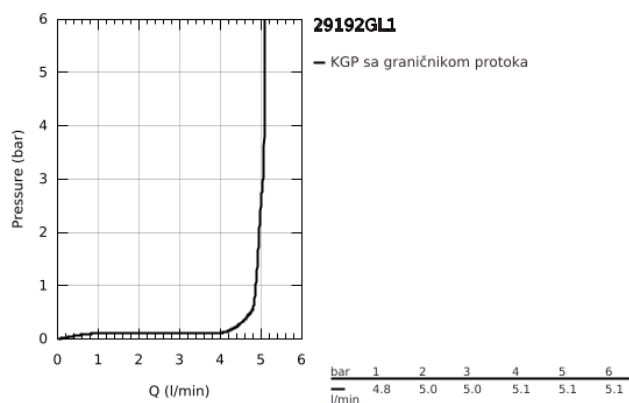

## 29 192 GL1 ESSENCE BATERIJA ZA UMIVAONIK, 2 OTVORA M-SIZE

### PRODUCT DESCRIPTION

- Colour: cool sunrise
- zidna ugradnja
- set za završnu instalaciju za 23 571 000 / 32 635 000
- bez ugradnog tela
- metalna rozeta
- metalna ručica
- GROHE LongLife premaz
- GROHE EcoJoy tehnologija za manju potrošnju vode i savršen protok
- maximum flow rate (at 3 bar): 5 l/min
- GROHE AquaGuide podesivi perlator
- rastojanje od centra 110 mm
- projekcije 183 mm
- min. preporučeni pritisak 1.0 bar
- professional edition