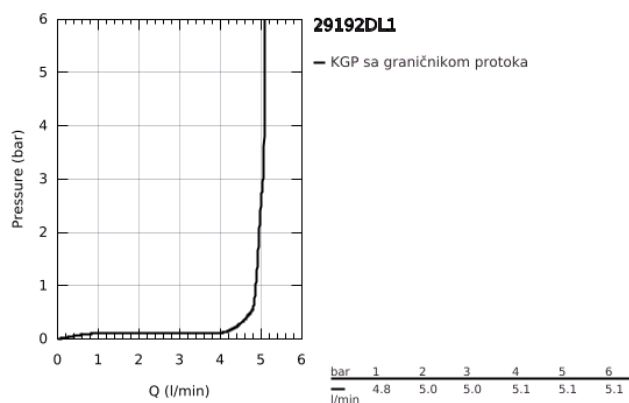

29 192 DL1 ESSENCE BATERIJA ZA UMIVAONIK, 2 OTVORA M-SIZE

PRODUCT DESCRIPTION

- Colour: brushed warm sunset
- zidna ugradnja
- set za završnu instalaciju za 23 571 000 / 32 635 000
- bez ugradnog tela
- metalna rozeta
- metalna ručica
- GROHE LongLife premaz
- GROHE EcoJoy tehnologija za manju potrošnju vode i savršen protok
- maximum flow rate (at 3 bar): 5 l/min
- GROHE AquaGuide podesivi perlator
- rastojanje od centra 110 mm
- projekcije 183 mm
- min. preporučeni pritisak 1.0 bar
- professional edition

29 192 DL1 ESSENCE BATERIJA ZA UMIVAONIK, 2 OTVORA M-SIZE

SPARE PARTS, април 2022 – now

- 1: Ručica (Spare part-nr. 46916DL0)
- 2: Izlivna cev (Spare part-nr. 48638DL0)
- 2.1: Perlator (Spare part-nr. 48480000)
- 2.2: Šraf (Spare part-nr. 43094000)
- 3: Produžetak (Spare part-nr. 46943000)*