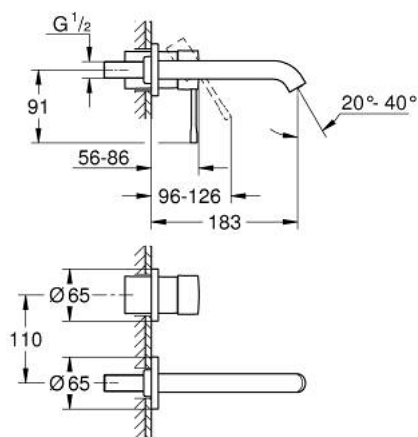

29 192 DL1 ESSENCE BATERIJA ZA UMIVAONIK, 2 OTVORA M-SIZE

PRODUCT DESCRIPTION

- Colour: brushed warm sunset
- zidna ugradnja
- set za završnu instalaciju za 23 571 000 / 32 635 000
- bez ugradnog tela
- metalna rozeta
- metalna ručica
- GROHE LongLife premaz
- GROHE EcoJoy tehnologija za manju potrošnju vode i savršen protok
- maximum flow rate (at 3 bar): 5 l/min
- GROHE AquaGuide podesivi perlator
- rastojanje od centra 110 mm
- projekcije 183 mm
- min. preporučeni pritisak 1.0 bar
- professional edition

29 192 DL1 ESSENCE BATERIJA ZA UMIVAONIK, 2 OTVORA M-SIZE

SPARE PARTS, април 2022 – now

- 1: Ručica (Spare part-nr. 46916DL0)
- 2: Izlivna cev (Spare part-nr. 48638DL0)
- 2.1: Perlator (Spare part-nr. 48480000)
- 2.2: Šraf (Spare part-nr. 43094000)
- 3: Produžetak (Spare part-nr. 46943000)*