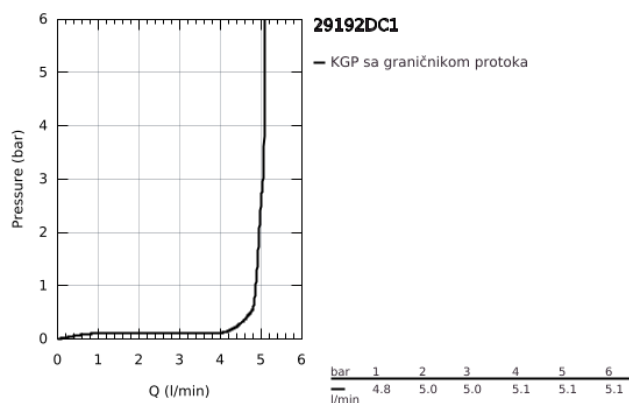

## 29 192 DC1 ESSENCE BATERIJA ZA UMIVAONIK, 2 OTVORA M-SIZE

### PRODUCT DESCRIPTION

- Colour: supersteel
- zidna ugradnja
- set za završnu instalaciju za 23 571 000 / 32 635 000
- bez ugradnog tela
- metalna rozeta
- metalna ručica
- GROHE LongLife premaz
- GROHE EcoJoy tehnologija za manju potrošnju vode i savršen protok
- maximum flow rate (at 3 bar): 5 l/min
- GROHE AquaGuide podesivi perlator
- rastojanje od centra 110 mm
- projekcije 183 mm
- min. preporučeni pritisak 1.0 bar
- professional edition