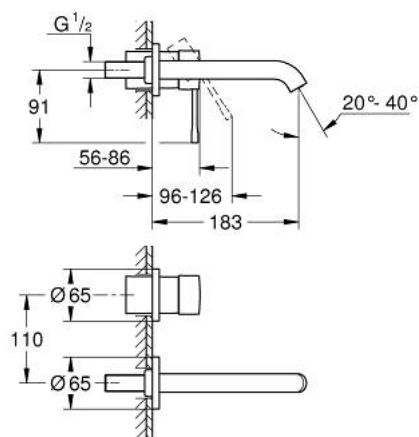

29 192 DA1 ESSENCE BATERIJA ZA UMIVAONIK, 2 OTVORA M-SIZE

PRODUCT DESCRIPTION

- Colour: warm sunset
- zidna ugradnja
- set za završnu instalaciju za 23 571 000 / 32 635 000
- bez ugradnog tela
- metalna rozeta
- metalna ručica
- GROHE LongLife premaz
- GROHE EcoJoy tehnologija za manju potrošnju vode i savršen protok
- maximum flow rate (at 3 bar): 5 l/min
- GROHE AquaGuide podesivi perlator
- rastojanje od centra 110 mm
- projekcije 183 mm
- min. preporučeni pritisak 1.0 bar
- professional edition

29 192 DA1 ESSENCE BATERIJA ZA UMIVAONIK, 2 OTVORA M-SIZE

SPARE PARTS, април 2022 – now

1: Ručica (Spare part-nr. 46916DA0)

2: Izlivna cev (Spare part-nr. 48638DA0)

2.1: Perlator (Spare part-nr. 48480000)