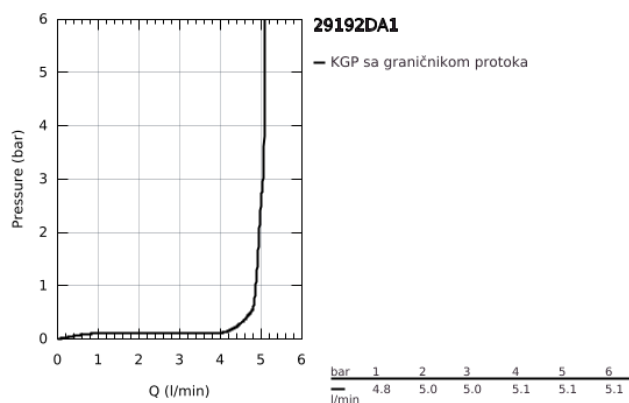

29 192 DA1 ESSENCE BATERIJA ZA UMIVAONIK, 2 OTVORA M-SIZE

PRODUCT DESCRIPTION

- Colour: warm sunset
- zidna ugradnja
- set za završnu instalaciju za 23 571 000 / 32 635 000
- bez ugradnog tela
- metalna rozeta
- metalna ručica
- GROHE LongLife premaz
- GROHE EcoJoy tehnologija za manju potrošnju vode i savršen protok
- maximum flow rate (at 3 bar): 5 l/min
- GROHE AquaGuide podesivi perlator
- rastojanje od centra 110 mm
- projekcije 183 mm
- min. preporučeni pritisak 1.0 bar
- professional edition

29 192 DA1 ESSENCE BATERIJA ZA UMIVAONIK, 2 OTVORA M-SIZE

SPARE PARTS, април 2022 – now

1: Ručica (Spare part-nr. 46916DA0)

2: Izlivna cev (Spare part-nr. 48638DA0)

2.1: Perlator (Spare part-nr. 48480000)