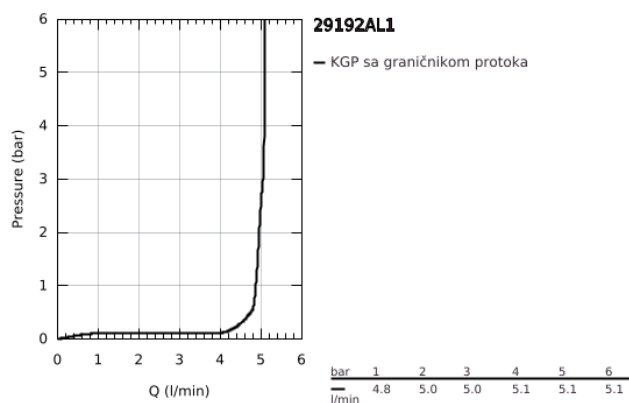

29 192 AL1 ESSENCE BATERIJA ZA UMIVAONIK, 2 OTVORA M-SIZE

PRODUCT DESCRIPTION

- Colour: brushed hard graphite
- zidna ugradnja
- set za završnu instalaciju za 23 571 000 / 32 635 000
- bez ugradnog tela
- metalna rozeta
- metalna ručica
- GROHE LongLife premaz
- GROHE EcoJoy tehnologija za manju potrošnju vode i savršen protok
- maximum flow rate (at 3 bar): 5 l/min
- GROHE AquaGuide podesivi perlator
- rastojanje od centra 110 mm
- projekcije 183 mm
- min. preporučeni pritisak 1.0 bar
- professional edition

29 192 AL1 ESSENCE BATERIJA ZA UMIVAONIK, 2 OTVORA M-SIZE

SPARE PARTS, април 2022 – now

- 1: Ručica (Spare part-nr. 46916AL0)
 - 2: Izlivna cev (Spare part-nr. 48638AL0)
 - 2.1: Perlator (Spare part-nr. 48480000)
 - 2.2: Šraf (Spare part-nr. 43094000)
 - 3: Produžetak (Spare part-nr. 46943000)*
- * Optional accessories