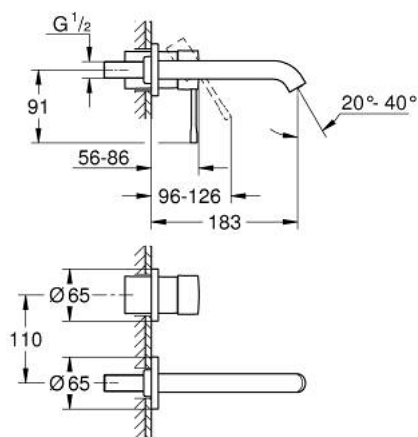

29 192 AL1 ESSENCE BATERIJA ZA UMIVAONIK, 2 OTVORA M-SIZE

PRODUCT DESCRIPTION

- Colour: brushed hard graphite
- zidna ugradnja
- set za završnu instalaciju za 23 571 000 / 32 635 000
- bez ugradnog tela
- metalna rozeta
- metalna ručica
- GROHE LongLife premaz
- GROHE EcoJoy tehnologija za manju potrošnju vode i savršen protok
- maximum flow rate (at 3 bar): 5 l/min
- GROHE AquaGuide podesivi perlator
- rastojanje od centra 110 mm
- projekcije 183 mm
- min. preporučeni pritisak 1.0 bar
- professional edition

29 192 AL1 ESSENCE BATERIJA ZA UMIVAONIK, 2 OTVORA M-SIZE

SPARE PARTS, април 2022 – now

- 1: Ručica (Spare part-nr. 46916AL0)
 - 2: Izlivna cev (Spare part-nr. 48638AL0)
 - 2.1: Perlator (Spare part-nr. 48480000)
 - 2.2: Šraf (Spare part-nr. 43094000)
 - 3: Produžetak (Spare part-nr. 46943000)*
- * Optional accessories