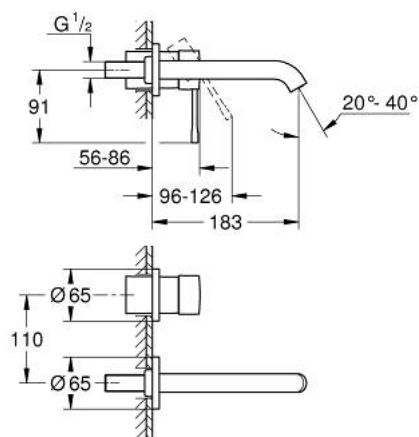

29 192 A01 ESSENCE BATERIJA ZA UMIVAONIK, 2 OTVORA M-SIZE

PRODUCT DESCRIPTION

- Colour: hard graphite
- zidna ugradnja
- set za završnu instalaciju za 23 571 000 / 32 635 000
- bez ugradnog tela
- metalna rozeta
- metalna ručica
- GROHE LongLife premaz
- GROHE EcoJoy tehnologija za manju potrošnju vode i savršen protok
- maximum flow rate (at 3 bar): 5 l/min
- GROHE AquaGuide podesivi perlator
- rastojanje od centra 110 mm
- projekcije 183 mm
- min. preporučeni pritisak 1.0 bar
- professional edition

29 192 A01 ESSENCE BATERIJA ZA UMIVAONIK, 2 OTVORA M-SIZE

SPARE PARTS, април 2022 – now

- 1: Ručica (Spare part-nr. 46916A00)
 - 2: Izlivna cev (Spare part-nr. 48638A00)
 - 2.1: Perlator (Spare part-nr. 48480000)
 - 2.2: Šraf (Spare part-nr. 43094000)
 - 3: Produžetak (Spare part-nr. 46943000)*
- * Optional accessories