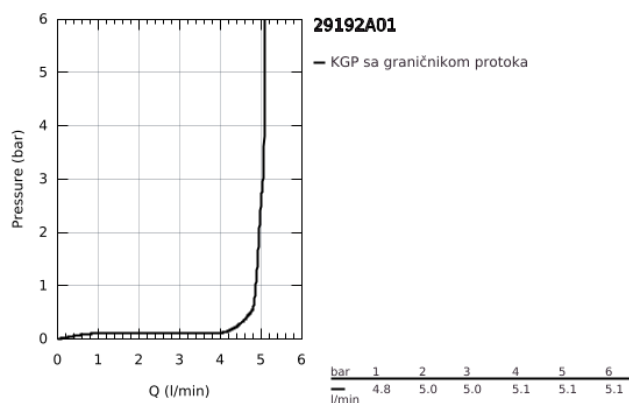

29 192 A01 ESSENCE BATERIJA ZA UMIVAONIK, 2 OTVORA M-SIZE

PRODUCT DESCRIPTION

- Colour: hard graphite
- zidna ugradnja
- set za završnu instalaciju za 23 571 000 / 32 635 000
- bez ugradnog tela
- metalna rozeta
- metalna ručica
- GROHE LongLife premaz
- GROHE EcoJoy tehnologija za manju potrošnju vode i savršen protok
- maximum flow rate (at 3 bar): 5 l/min
- GROHE AquaGuide podesivi perlator
- rastojanje od centra 110 mm
- projekcije 183 mm
- min. preporučeni pritisak 1.0 bar
- professional edition

29 192 A01 ESSENCE BATERIJA ZA UMIVAONIK, 2 OTVORA M-SIZE

SPARE PARTS, април 2022 – now

- 1: Ručica (Spare part-nr. 46916A00)
 - 2: Izlivna cev (Spare part-nr. 48638A00)
 - 2.1: Perlator (Spare part-nr. 48480000)
 - 2.2: Šraf (Spare part-nr. 43094000)
 - 3: Produžetak (Spare part-nr. 46943000)*
- * Optional accessories