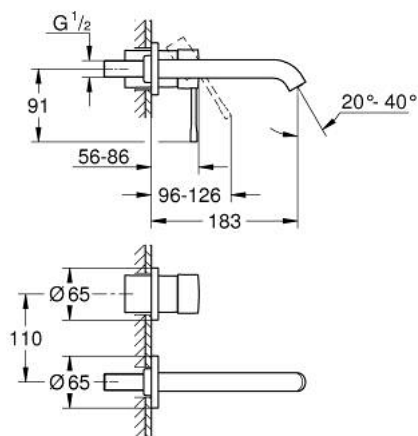

29 192 001 ESSENCE BATERIJA ZA UMIVAONIK, 2 OTVORA M-SIZE

PRODUCT DESCRIPTION

- Colour: chrome
- zidna ugradnja
- set za završnu instalaciju za 23 571 000 / 32 635 000
- bez ugradnog tela
- metalna rozeta
- metalna ručica
- GROHE LongLife premaz
- GROHE EcoJoy tehnologija za manju potrošnju vode i savršen protok
- maximum flow rate (at 3 bar): 5 l/min
- GROHE AquaGuide podesivi perlator
- rastojanje od centra 110 mm
- projekcije 183 mm
- min. preporučeni pritisak 1.0 bar
- professional edition

29 192 001 ESSENCE BATERIJA ZA UMIVAONIK, 2 OTVORA M-SIZE

SPARE PARTS, април 2022 – now

1: Ručica (Spare part-nr. 46916000)

2: Izlivna cev (Spare part-nr. 48638000)

2.1: Perlator (Spare part-nr. 48480000)

2.2: Šraf (Spare part-nr. 43094000)

3: Produžetak (Spare part-nr. 46943000)*

* Optional accessories