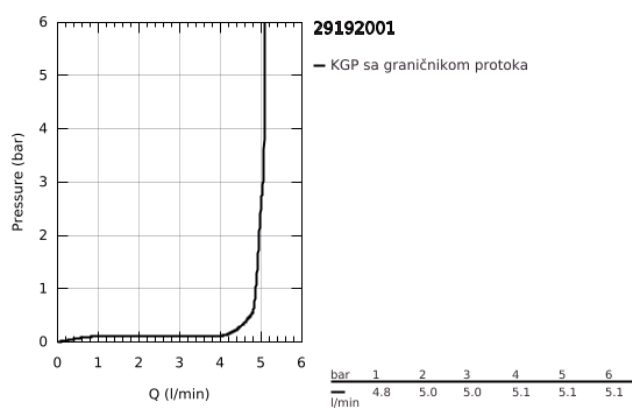

29 192 001 ESSENCE BATERIJA ZA UMIVAONIK, 2 OTVORA M-SIZE

PRODUCT DESCRIPTION

- Colour: chrome
- zidna ugradnja
- set za završnu instalaciju za 23 571 000 / 32 635 000
- bez ugradnog tela
- metalna rozeta
- metalna ručica
- GROHE LongLife premaz
- GROHE EcoJoy tehnologija za manju potrošnju vode i savršen protok
- maximum flow rate (at 3 bar): 5 l/min
- GROHE AquaGuide podesivi perlator
- rastojanje od centra 110 mm
- projekcije 183 mm
- min. preporučeni pritisak 1.0 bar
- professional edition