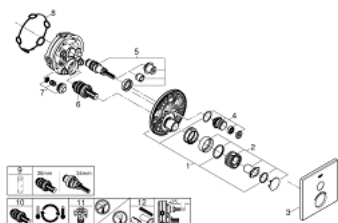

### PRODUCT DESCRIPTION

- Colour: chrome
- set za završnu instalaciju za GROHE Rapido SmartBox (35 600/35 604)
- metal wall escutcheon with GROHE FastFixation (covered escutcheon and shaft sealing, covered fixing), retroactively 6° adjustable
- GROHE LongLife premaz
- GROHE SmartControl - control the shower with intuitive push/turn button
- exchangeable symbols
- GROHE TurboStat kompaktni mešač sa voskiranim termoelementom
- GROHE ProGrip - with knurled structure
- GROHE SafeStop na 38°C
- GROHE SafeStop Plus - optional temperature limiter at 43°C or 46°C included
- ugrađeni nepovratni ventili i filteri za nečistoću
- without roughing-in set 35 600/35 604 (please order separately)
- flow performance: outlet A (to external shut-off) = 34 l/min, outlet B/C = 29 l/min

### SPARE PARTS, jyh 2018 – now

- 1: Instalaciona ploča (Spare part-nr. 48362000)
- 2: Ručica za kontrolu temperature (Spare part-nr. 49029000)
- 2.1: Pokrovna kapica (Spare part-nr. 1015030000)
- 2.2: handle adaptor (Spare part-nr. 1015059990)
- 3: Rozeta (Spare part-nr. 49037000)
- 4: Dugme (Spare part-nr. 48361000)
- 4.1: pushbutton (Spare part-nr. 14077000)
- 5: Mešač (Spare part-nr. 48359000)
- 5.1: Virbla (Spare part-nr. 49088000)
- 6: Termostatski kompaktni mešač 3/4" (Spare part-nr. 49028000)
- 7: Nepovratni ventil (Spare part-nr. 49085000)
- 8: Dichtung (Spare part-nr. 48360000)
- 9: Gedor ključ (Spare part-nr. 49059000)\*
- 10: GROHE TurboStat cartridge 3/4" (Spare part-nr. 49003000)\*
- 11: Service stops (Spare part-nr. 1405300M)\*
- 12: Universal extension set single-lever mixers, 25 mm (Spare part-nr. 14048000)\*