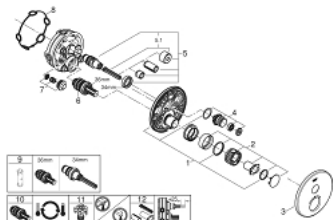

### PRODUCT DESCRIPTION

- Colour: chrome
- set za završnu instalaciju za GROHE Rapido SmartBox (35 600/35 604)
- metal wall escutcheon with GROHE FastFixation (covered escutcheon and shaft sealing, covered fixing), retroactively 6° adjustable
- GROHE LongLife premaz
- GROHE SmartControl - control the shower with intuitive push/turn button
- exchangeable symbols
- GROHE TurboStat kompaktni mešač sa voskiranim termoelementom
- GROHE ProGrip - with knurled structure
- GROHE SafeStop na 38°C
- GROHE SafeStop Plus - optional temperature limiter at 43°C or 46°C included
- ugrađeni nepovratni ventili i filteri za nečistoću
- without roughing-in set 35 600/35 604 (please order separately)
- flow performance: outlet A (to external shut-off) = 34 l/min, outlet B/C = 29 l/min

### SPARE PARTS, јануар 2020 – now

- 1: Instalaciona ploča (Spare part-nr. 48362000)
- 2: Ručica za kontrolu temperature (Spare part-nr. 49029000)
- 2.1: Pokrovna kapica (Spare part-nr. 1015030000)
- 2.2: handle adaptor (Spare part-nr. 1015059990)
- 3: Rozeta (Spare part-nr. 49030000)
- 4: Dugme (Spare part-nr. 48361000)
- 4.1: pushbutton (Spare part-nr. 14077000)
- 5: Mešač (Spare part-nr. 48359000)
- 5.1: Virbla (Spare part-nr. 49088000)
- 6: Termostatski kompaktni mešač 3/4" (Spare part-nr. 49028000)
- 7: Nepovratni ventil (Spare part-nr. 49085000)
- 8: Dichtung (Spare part-nr. 48360000)
- 9: Gedor ključ (Spare part-nr. 49059000)\*
- 10: GROHE TurboStat cartridge 3/4" (Spare part-nr. 49003000)\*
- 11: Service stops (Spare part-nr. 1405300M)\*
- 12: Universal extension set single-lever mixers, 25 mm (Spare part-nr. 14048000)\*