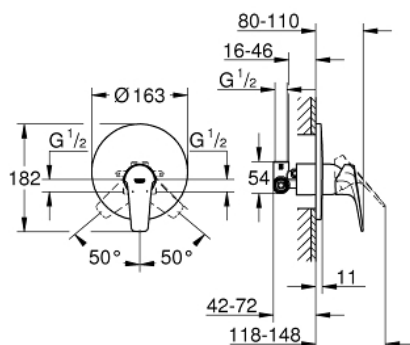

29 112 000 BAUFLOW JEDNORUČNA BATERIJA ZA TUŠ

PRODUCT DESCRIPTION

- Colour: chrome
- ugradna instalacija
- sastoji se od:
 - set za završnu instalaciju
 - rough-in set (33 964 001)
 - metalna ručica
 - GROHE SmoothControl 46 mm keramički mešač
 - GROHE LongLife premaz
 - podesiv limitator protoka vode
 - rozeta i zaptivač
 - metalna zidna rozeta

29 112 000 BAUFLOW JEDNORUČNA BATERIJA ZA TUŠ

SPARE PARTS, maj 2016 – now

- 1: Ručica (Spare part-nr. 46702000)
- 2: Rozeta (Spare part-nr. 46904000)
- 3: Mešač (Spare part-nr. 46048000)
- 4: Limitator temperature (Spare part-nr. 46308000)*
- 5: Produžni set (Spare part-nr. 46191000)*
- 6: Produžni set (Spare part-nr. 46343000)*