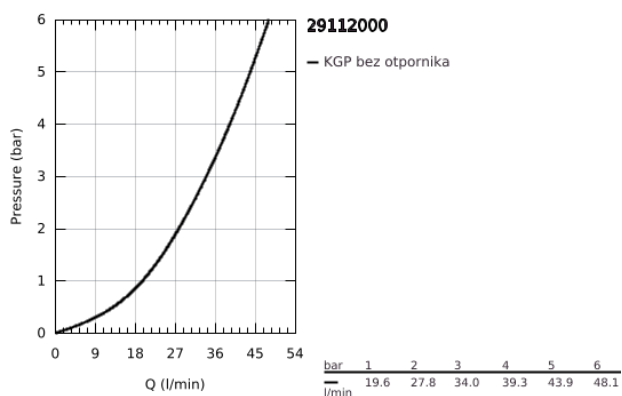

29 112 000 BAUFLOW JEDNORUČNA BATERIJA ZA TUŠ

PRODUCT DESCRIPTION

- Colour: chrome
- ugradna instalacija
- sastoji se od:
 - set za završnu instalaciju
 - rough-in set (33 964 001)
 - metalna ručica
 - GROHE SmoothControl 46 mm keramički mešač
 - GROHE LongLife premaz
 - podesiv limitator protoka vode
 - rozeta i zaptivač
 - metalna zidna rozeta

29 112 000 BAUFLOW JEDNORUČNA BATERIJA ZA TUŠ

SPARE PARTS, maj 2016 – now

- 1: Ručica (Spare part-nr. 46702000)
- 2: Rozeta (Spare part-nr. 46904000)
- 3: Mešač (Spare part-nr. 46048000)
- 4: Limitator temperature (Spare part-nr. 46308000)*
- 5: Produžni set (Spare part-nr. 46191000)*
- 6: Produžni set (Spare part-nr. 46343000)*