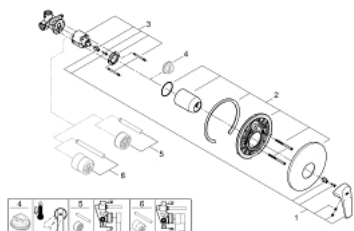

29 112 000 BAUFLOW JEDNORUČNA BATERIJA ZA TUŠ

PRODUCT DESCRIPTION

- Colour: chrome
- ugradna instalacija
- sastoji se od:
 - set za završnu instalaciju
 - rough-in set (33 964 001)
 - metalna ručica
 - GROHE SmoothControl 46 mm keramički mešač
 - GROHE LongLife premaz
 - podesiv limitator protoka vode
 - rozeta i zaptivač
 - metalna zidna rozeta

29 112 000 BAUFLOW JEDNORUČNA BATERIJA ZA TUŠ

SPARE PARTS, maj 2016 – now

- 1: Ručica (Spare part-nr. 46702000)
- 2: Rozeta (Spare part-nr. 46904000)
- 3: Mešač (Spare part-nr. 46048000)
- 4: Limitator temperature (Spare part-nr. 46308000)*
- 5: Produžni set (Spare part-nr. 46191000)*
- 6: Produžni set (Spare part-nr. 46343000)*