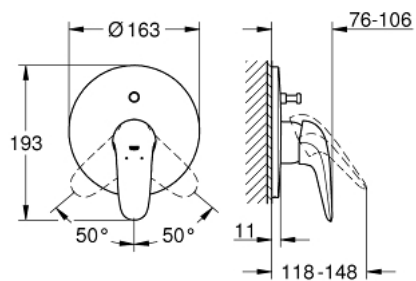

29 099 003 EUROSTYLE JEDNORUČNA BATERIJA ZA KADU

PRODUCT DESCRIPTION

- Colour: chrome
- set za završnu instalaciju za
- 33 961 000, 33 963 000, 33 965 000
- bez ugradnog tela
- solid metal lever
- GROHE LongLife premaz
- GROHE FastFixation skriveno pričvršćivanje
- automatski prebacivač: kada/tuš
- rozeta i zaptivač

29 099 003 EUROSTYLE JEDNORUČNA BATERIJA ZA KADU

SPARE PARTS, новембар 2015 – now

- 1: Solid metal lever (Spare part-nr. 46954000)
- 2: Rozeta (Spare part-nr. 46905000)
- 3: Prebacivač (Spare part-nr. 46737000)
- 4: Limitator temperature (Spare part-nr. 46308000)*
- 5: Produžni set (Spare part-nr. 46191000)*
- 6: Produžni set (Spare part-nr. 46343000)*