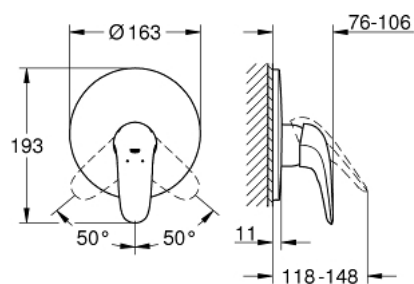

29 098 003 EUROSTYLE JEDNORUČNA BATERIJA ZA TUŠ

PRODUCT DESCRIPTION

- Colour: chrome
- trim set for use with rough-in box 33 963 001, 33 964 001, 33 965 001
- bez ugradnog tela
- solid metal lever
- GROHE LongLife premaz
- GROHE FastFixation skriveno pričvršćivanje
- rozeta i zaptivač
- metalna zidna rozeta

29 098 003 EUROSTYLE JEDNORUČNA BATERIJA ZA TUŠ

SPARE PARTS, ноябрь 2015 – now

- 1: Solid metal lever (Spare part-nr. 46954000)
- 2: Rozeta (Spare part-nr. 46904000)
- 3: Limitor temperature (Spare part-nr. 46308000)*
- 4: Produžni set (Spare part-nr. 46191000)*
- 5: Produžni set (Spare part-nr. 46343000)*
- * Optional accessories