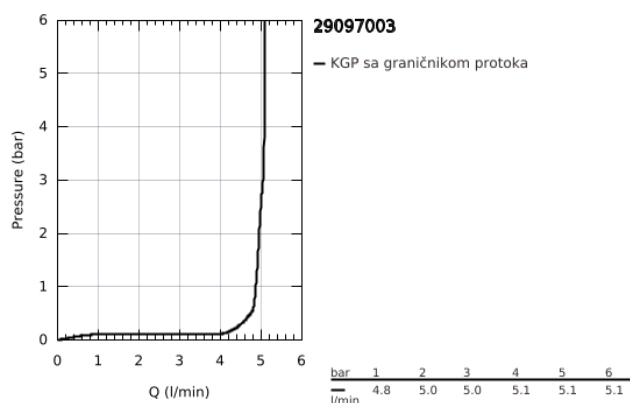

29 097 003 EUROSTYLE BATERIJA ZA UMIVAONIK, 2 OTVORA M-SIZE

PRODUCT DESCRIPTION

- Colour: chrome
- zidna ugradnja
- bez ugradnog tela
- set za završnu instalaciju za 23 571 000 / 32 635 000
- metalna rozeta
- solid metal lever
- GROHE LongLife premaz
- GROHE EcoJoy tehnologija za manju potrošnju vode i savršen protok
- maximum flow rate (at 3 bar): 5 l/min
- GROHE AquaGuide podesivi perlator
- rastojanje od centra 110 mm
- projekcije 203 mm

29 097 003 **EUROSTYLE BATERIJA ZA UMIVAONIK, 2 OTVORA**
M-SIZE

SPARE PARTS, новембар 2015 – now

1: Solid metal lever (Spare part-nr. 46955000)

2: Regulator mlaza (Spare part-nr. 46837000)

3: Produžetak (Spare part-nr. 46943000)*