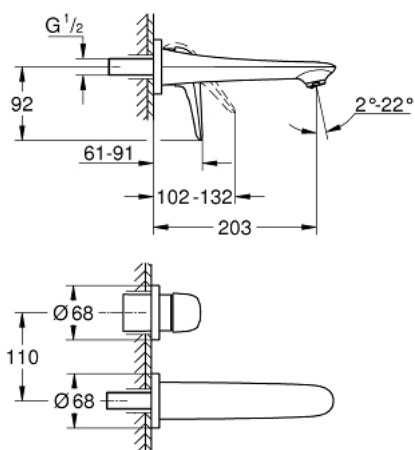

29 097 003 EUROSTYLE BATERIJA ZA UMIVAONIK, 2 OTVORA M-SIZE

PRODUCT DESCRIPTION

- Colour: chrome
- zidna ugradnja
- bez ugradnog tela
- set za završnu instalaciju za 23 571 000 / 32 635 000
- metalna rozeta
- solid metal lever
- GROHE LongLife premaz
- GROHE EcoJoy tehnologija za manju potrošnju vode i savršen protok
- maximum flow rate (at 3 bar): 5 l/min
- GROHE AquaGuide podesivi perlator
- rastojanje od centra 110 mm
- projekcije 203 mm

29 097 003 **EUROSTYLE BATERIJA ZA UMIVAONIK, 2 OTVORA**
M-SIZE

SPARE PARTS, новембар 2015 – now

1: Solid metal lever (Spare part-nr. 46955000)

2: Regulator mlaza (Spare part-nr. 46837000)

3: Produžetak (Spare part-nr. 46943000)*