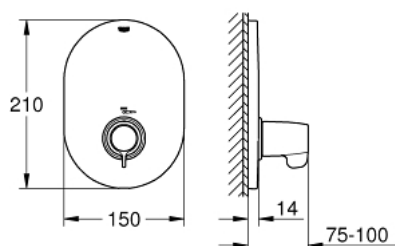

### PRODUCT DESCRIPTION

- Colour: chrome
- set za završnu instalaciju za
- Rapido 35 500
- bez ugradnog tela
- rozeta i zaptivač
- covered connections
- ergonomic metal wing handle
- ručica sa temperaturnom skalom sa unapred podešenim dugmetom za sigurnosno zaustavljanje između 35°C i 43°C
- metal temperature safety stop
- easy thermal disinfection by optional temperature unlocking handle 47 994 000
- GROHE LongLife premaz
- GROHE SafetyPlus

### SPARE PARTS, јул 2015 – now

- 1: Ručica za kontrolu temperature (Spare part-nr. 49008000)
- 2: Rozeta (Spare part-nr. 49011000)
- 3: Produžni-set 27.5 mm (Spare part-nr. 47780000)\*
- 4: Temperature unlocking handle (Spare part-nr. 47994000)\*