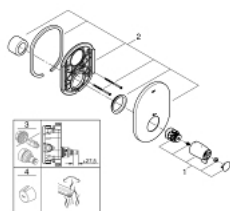

### PRODUCT DESCRIPTION

- Colour: chrome
- set za završnu instalaciju za
- Rapido 35 500
- bez ugradnog tela
- rozeta i zaptivač
- covered connections
- ergonomic metal wing handle
- ručica sa temperaturnom skalom sa unapred podešenim dugmetom za sigurnosno zaustavljanje između 35°C i 43°C
- metal temperature safety stop
- easy thermal disinfection by optional temperature unlocking handle 47 994 000
- GROHE LongLife premaz
- GROHE SafetyPlus

### SPARE PARTS, јул 2015 – now

- 1: Ručica za kontrolu temperature (Spare part-nr. 49008000)
- 2: Rozeta (Spare part-nr. 49011000)
- 3: Produžni-set 27.5 mm (Spare part-nr. 47780000)\*
- 4: Temperature unlocking handle (Spare part-nr. 47994000)\*