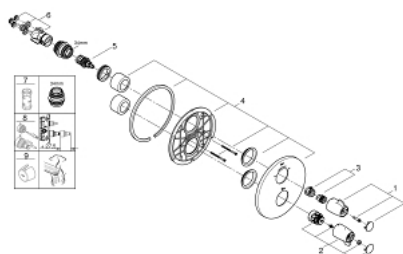

29 095 000 GROHTHERM SPECIAL TERMOSTATSKA BATERIJA ZA KADU

PRODUCT DESCRIPTION

- Colour: chrome
- set za završnu instalaciju za
- Rapido 35 500
- bez ugradnog tela
- rozeta i zaptivač
- covered connections
- ergonomске ručice
- Aquadimmer multifunkcionalna ručica
- regulacija protoka
- integrisani zaustavni ventil za mešanu vodu
- prebacivač za kadu/tuš
- ručica sa temperaturnom skalom sa unapred podešenim dugmetom za sigurnosno zaustavljanje između 35°C i 43°C
- integrisani zaustavni ventil za mešanu vodu
- metal temperature safety stop
- easy thermal disinfection by optional temperature unlocking handle 47 994 000
- GROHE LongLife premaz
- GROHE SafetyPlus

29 095 000 GROHTHERM SPECIAL TERMOSTATSKA BATERIJA ZA KADU

SPARE PARTS, јул 2015 – now

- 1: Ručica za zatvaranje aquadimmer (Spare part-nr. 49009000)
 - 2: Ručica za kontrolu temperature (Spare part-nr. 49008000)
 - 3: Sigurnosni prsten (Spare part-nr. 47922000)
 - 4: Rozeta (Spare part-nr. 49012000)
 - 5: Aquadimmer (Spare part-nr. 47364000)
 - 6: Adapter (Spare part-nr. 12701000)
 - 7: Gedor ključ (Spare part-nr. 19332000)*
 - 8: Produžni-set 27.5 mm (Spare part-nr. 47781000)*
 - 9: Temperature unlocking handle (Spare part-nr. 47994000)*
- * Optional accessories