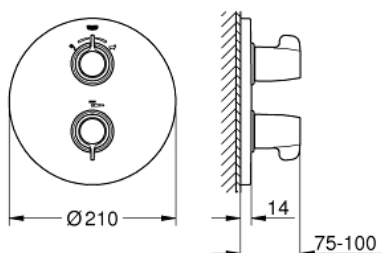

29 095 000 GROHTHERM SPECIAL TERMOSTATSKA BATERIJA ZA KADU

PRODUCT DESCRIPTION

- Colour: chrome
- set za završnu instalaciju za
- Rapido 35 500
- bez ugradnog tela
- rozeta i zaptivač
- covered connections
- ergonomске ručice
- Aquadimmer multifunkcionalna ručica
- regulacija protoka
- integrisani zaustavni ventil za mešanu vodu
- prebacivač za kadu/tuš
- ručica sa temperaturnom skalom sa unapred podešenim dugmetom za sigurnosno zaustavljanje između 35°C i 43°C
- integrisani zaustavni ventil za mešanu vodu
- metal temperature safety stop
- easy thermal disinfection by optional temperature unlocking handle 47 994 000
- GROHE LongLife premaz
- GROHE SafetyPlus

29 095 000 GROHTHERM SPECIAL TERMOSTATSKA BATERIJA ZA KADU

SPARE PARTS, јул 2015 – now

- 1: Ručica za zatvaranje aquadimmer (Spare part-nr. 49009000)
 - 2: Ručica za kontrolu temperature (Spare part-nr. 49008000)
 - 3: Sigurnosni prsten (Spare part-nr. 47922000)
 - 4: Rozeta (Spare part-nr. 49012000)
 - 5: Aquadimmer (Spare part-nr. 47364000)
 - 6: Adapter (Spare part-nr. 12701000)
 - 7: Gedor ključ (Spare part-nr. 19332000)*
 - 8: Produžni-set 27.5 mm (Spare part-nr. 47781000)*
 - 9: Temperature unlocking handle (Spare part-nr. 47994000)*
- * Optional accessories