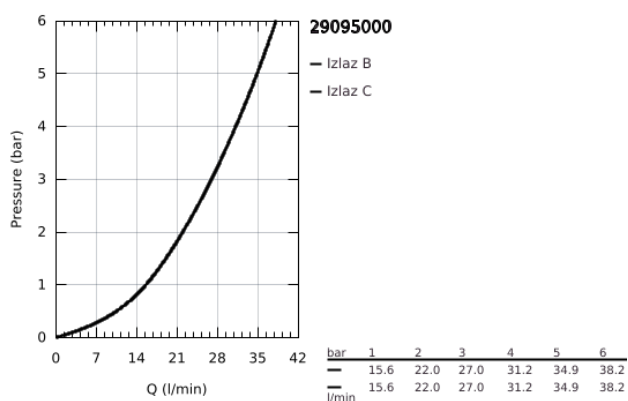

29 095 000 GROHTHERM SPECIAL TERMOSTATSKA BATERIJA ZA KADU

PRODUCT DESCRIPTION

- Colour: chrome
- set za završnu instalaciju za
- Rapido 35 500
- bez ugradnog tela
- rozeta i zaptivač
- covered connections
- ergonomске ručice
- Aquadimmer multifunkcionalna ručica
- regulacija protoka
- integrisani zaustavni ventil za mešanu vodu
- prebacivač za kadu/tuš
- ručica sa temperaturnom skalom sa unapred podešenim dugmetom za sigurnosno zaustavljanje između 35°C i 43°C
- integrisani zaustavni ventil za mešanu vodu
- metal temperature safety stop
- easy thermal disinfection by optional temperature unlocking handle 47 994 000
- GROHE LongLife premaz
- GROHE SafetyPlus

29 095 000 GROHTHERM SPECIAL TERMOSTATSKA BATERIJA ZA KADU

SPARE PARTS, јул 2015 – now

- 1: Ručica za zatvaranje aquadimmer (Spare part-nr. 49009000)
 - 2: Ručica za kontrolu temperature (Spare part-nr. 49008000)
 - 3: Sigurnosni prsten (Spare part-nr. 47922000)
 - 4: Rozeta (Spare part-nr. 49012000)
 - 5: Aquadimmer (Spare part-nr. 47364000)
 - 6: Adapter (Spare part-nr. 12701000)
 - 7: Gedor ključ (Spare part-nr. 19332000)*
 - 8: Produžni-set 27.5 mm (Spare part-nr. 47781000)*
 - 9: Temperature unlocking handle (Spare part-nr. 47994000)*
- * Optional accessories