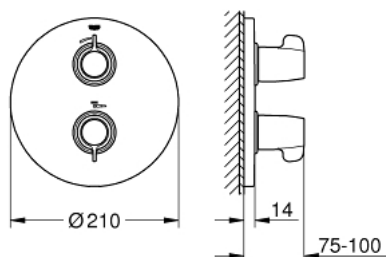

29 094 000 GROHTHERM SPECIAL TERMOSTATSKA BATERIJA ZA TUŠ

PRODUCT DESCRIPTION

- Colour: chrome
- set za završnu instalaciju za
- Rapido 35 500
- bez ugradnog tela
- rozeta i zaptivač
- covered connections
- ergonomske ručice
- ručica sa temperaturnom skalom sa unapred podešenim dugmetom za sigurnosno zaustavljanje između 35°C i 43°C
- integrisani zaustavni ventil za mešanu vodu
- metal temperature safety stop
- easy thermal disinfection by optional temperature unlocking handle 47 994 000
- GROHE LongLife premaz
- GROHE SafetyPlus