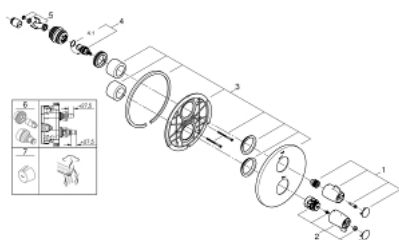

29 094 000 GROHTHERM SPECIAL TERMOSTATSKA BATERIJA ZA TUŠ

PRODUCT DESCRIPTION

- Colour: chrome
- set za završnu instalaciju za
- Rapido 35 500
- bez ugradnog tela
- rozeta i zaptivač
- covered connections
- ergonomske ručice
- ručica sa temperaturnom skalom sa unapred podešenim dugmetom za sigurnosno zaustavljanje između 35°C i 43°C
- integrisani zaustavni ventil za mešanu vodu
- metal temperature safety stop
- easy thermal disinfection by optional temperature unlocking handle 47 994 000
- GROHE LongLife premaz
- GROHE SafetyPlus

29 094 000 GROHTHERM SPECIAL TERMOSTATSKA BATERIJA ZA TUŠ

SPARE PARTS, јул 2015 – now

- 1: Ručica ventila (Spare part-nr. 49007000)
- 2: Ručica za kontrolu temperature (Spare part-nr. 49008000)
- 3: Rozeta (Spare part-nr. 49013000)
- 4: Keramička glava 1/2" (Spare part-nr. 45882000)
- 4.1: O-prsten Ø18,2 x Ø1,7 (Spare part-nr. 0392400M)
- 5: Adapter (Spare part-nr. 12702000)
- 6: Produžni-set 27.5 mm (Spare part-nr. 47780000)*
- 7: Temperature unlocking handle (Spare part-nr. 47994000)*