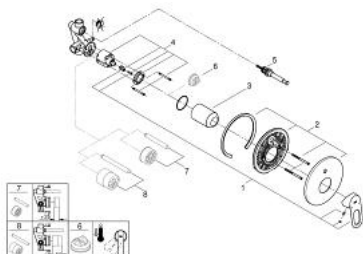

29 081 000 BAULOOP JEDNORUČNA BATERIJA ZA KADU 1/2"

PRODUCT DESCRIPTION

- Colour: chrome
- ugradna instalacija
- sastoji se od:
 - set za završnu instalaciju
 - rough-in set (33 963 001)
 - metalna ručica
 - GROHE SmoothControl 46 mm keramički mešač
 - GROHE LongLife premaz
 - podesiv limitator protoka vode
 - automatski prebacivač: kada/tuš
 - rozeta i zaptivač
 - (opciono) regulator temperature 46 308

29 081 000 BAULOOP JEDNORUČNA BATERIJA ZA KADU 1/2"

SPARE PARTS, децембар 2015 – now

- 1: Ručica (Spare part-nr. 46696000)
- 2: Rozeta (Spare part-nr. 46905000)
- 3: Poklopac (Spare part-nr. 09038000)
- 4: Mešač (Spare part-nr. 46048000)
- 5: Prebacivač (Spare part-nr. 46737000)
- 6: Limitator temperature (Spare part-nr. 46375000)*
- 7: Produžni set (Spare part-nr. 46191000)*
- 8: Produžni set (Spare part-nr. 46343000)*