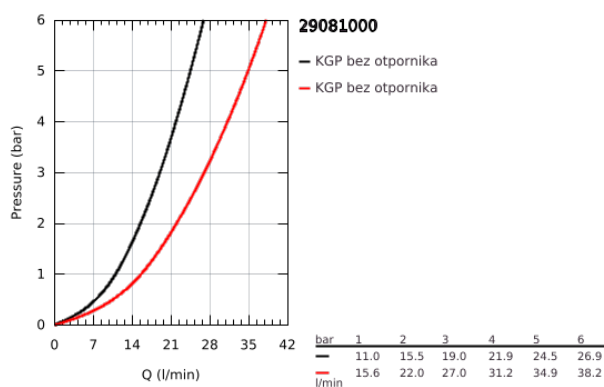

29 081 000 BAULOOP JEDNORUČNA BATERIJA ZA KADU 1/2"

PRODUCT DESCRIPTION

- Colour: chrome
- ugradna instalacija
- sastoji se od:
 - set za završnu instalaciju
 - rough-in set (33 963 001)
 - metalna ručica
 - GROHE SmoothControl 46 mm keramički mešač
 - GROHE LongLife premaz
 - podesiv limitator protoka vode
 - automatski prebacivač: kada/tuš
 - rozeta i zaptivač
 - (opciono) regulator temperature 46 308