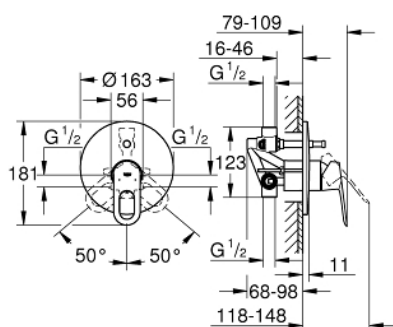

29 081 000 BAULOOP JEDNORUČNA BATERIJA ZA KADU 1/2"

PRODUCT DESCRIPTION

- Colour: chrome
- ugradna instalacija
- sastoji se od:
 - set za završnu instalaciju
 - rough-in set (33 963 001)
 - metalna ručica
 - GROHE SmoothControl 46 mm keramički mešač
 - GROHE LongLife premaz
 - podesiv limitator protoka vode
 - automatski prebacivač: kada/tuš
 - rozeta i zaptivač
 - (opciono) regulator temperature 46 308

29 081 000 BAULOOP JEDNORUČNA BATERIJA ZA KADU 1/2"

SPARE PARTS, децембар 2015 – now

- 1: Ručica (Spare part-nr. 46696000)
- 2: Rozeta (Spare part-nr. 46905000)
- 3: Poklopac (Spare part-nr. 09038000)
- 4: Mešač (Spare part-nr. 46048000)
- 5: Prebacivač (Spare part-nr. 46737000)
- 6: Limitator temperature (Spare part-nr. 46375000)*
- 7: Produžni set (Spare part-nr. 46191000)*
- 8: Produžni set (Spare part-nr. 46343000)*