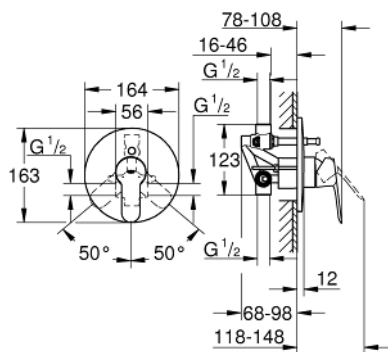

### PRODUCT DESCRIPTION

- Colour: chrome
- metalna ručica
- ugradna instalacija
- sastoji se od:
  - set za završnu instalaciju
  - rough-in set (33 963 001)
  - GROHE SmoothControl 46 mm keramički mešač
  - GROHE LongLife premaz
  - podesiv limitator protoka vode
  - automatski prebacivač: kada/tuš
  - rozeta i zaptivač
  - (opciono) regulator temperature 46 308

### SPARE PARTS, децембар 2015 – now

- 1: Ručica (Spare part-nr. 46698000)
- 2: Rozeta (Spare part-nr. 46905000)
- 3: Poklopac (Spare part-nr. 09038000)
- 4: Mešač (Spare part-nr. 46048000)
- 5: Prebacivač (Spare part-nr. 46737000)
- 6: Limitator temperature (Spare part-nr. 46375000)\*
- 7: Produžni set (Spare part-nr. 46191000)\*
- 8: Produžni set (Spare part-nr. 46343000)\*