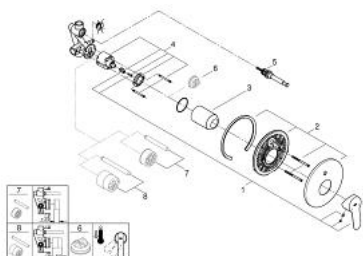

### PRODUCT DESCRIPTION

- Colour: chrome
- metalna ručica
- ugradna instalacija
- sastoji se od:
  - set za završnu instalaciju
  - rough-in set (33 963 001)
  - GROHE SmoothControl 46 mm keramički mešač
  - GROHE LongLife premaz
  - podesiv limitator protoka vode
  - automatski prebacivač: kada/tuš
  - rozeta i zaptivač
  - (opciono) regulator temperature 46 308

### SPARE PARTS, децембар 2015 – now

- 1: Ručica (Spare part-nr. 46698000)
- 2: Rozeta (Spare part-nr. 46905000)
- 3: Poklopac (Spare part-nr. 09038000)
- 4: Mešač (Spare part-nr. 46048000)
- 5: Prebacivač (Spare part-nr. 46737000)
- 6: Limitator temperature (Spare part-nr. 46375000)\*
- 7: Produžni set (Spare part-nr. 46191000)\*
- 8: Produžni set (Spare part-nr. 46343000)\*