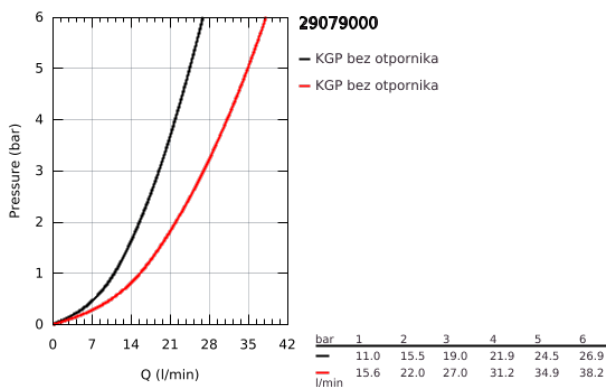

## 29 079 000 BAUEDGE JEDNORUČNA BATERIJA ZA KADU 1/2"

### PRODUCT DESCRIPTION

- Colour: chrome
- metalna ručica
- ugradna instalacija
- sastoji se od:
  - set za završnu instalaciju
  - rough-in set (33 963 001)
  - GROHE SmoothControl 46 mm keramički mešač
  - GROHE LongLife premaz
  - podesiv limitator protoka vode
  - automatski prebacivač: kada/tuš
  - rozeta i zaptivač
  - (opciono) regulator temperature 46 308