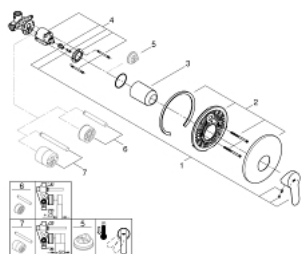

29 078 000 BAUEDGE JEDNORUČNA BATERIJA ZA TUŠ 1/2"

PRODUCT DESCRIPTION

- Colour: chrome
- metalna ručica
- ugradna instalacija
- sastoji se od:
 - set za završnu instalaciju
 - rough-in set (33 964 001)
 - GROHE SmoothControl 46 mm keramički mešač
 - GROHE LongLife premaz
 - podesiv limitator protoka vode
 - rozeta i zaptivač
 - (opcionil) regulator temperature 46 308

29 078 000 BAUEDGE JEDNORUČNA BATERIJA ZA TUŠ 1/2"

SPARE PARTS, децембар 2015 – now

- 1: Ručica (Spare part-nr. 46698000)
- 2: Rozeta (Spare part-nr. 46904000)
- 3: Poklopac (Spare part-nr. 09038000)
- 4: Mešač (Spare part-nr. 46048000)
- 5: Limitator temperature (Spare part-nr. 46375000)*
- 6: Produžni set (Spare part-nr. 46191000)*
- 7: Produžni set (Spare part-nr. 46343000)*