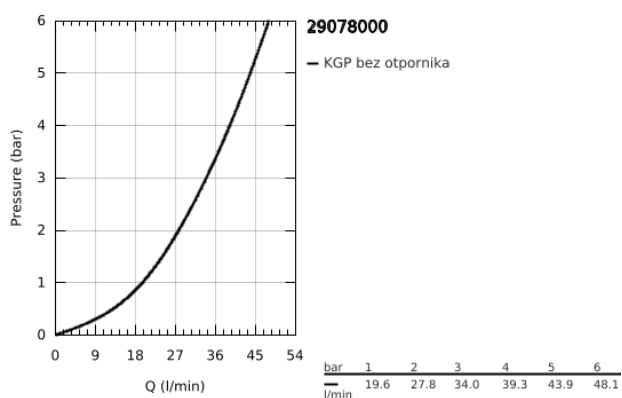

29 078 000 BAUEDGE JEDNORUČNA BATERIJA ZA TUŠ 1/2"

PRODUCT DESCRIPTION

- Colour: chrome
- metalna ručica
- ugradna instalacija
- sastoji se od:
 - set za završnu instalaciju
 - rough-in set (33 964 001)
 - GROHE SmoothControl 46 mm keramički mešač
 - GROHE LongLife premaz
 - podesiv limitator protoka vode
 - rozeta i zaptivač
 - (opcionil) regulator temperature 46 308

29 078 000 BAUEDGE JEDNORUČNA BATERIJA ZA TUŠ 1/2"

SPARE PARTS, децембар 2015 – now

- 1: Ručica (Spare part-nr. 46698000)
- 2: Rozeta (Spare part-nr. 46904000)
- 3: Poklopac (Spare part-nr. 09038000)
- 4: Mešač (Spare part-nr. 46048000)
- 5: Limitator temperature (Spare part-nr. 46375000)*
- 6: Produžni set (Spare part-nr. 46191000)*
- 7: Produžni set (Spare part-nr. 46343000)*