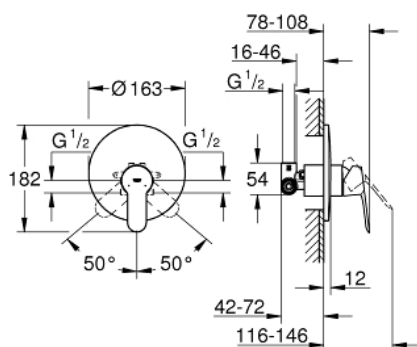

29 078 000 BAUEDGE JEDNORUČNA BATERIJA ZA TUŠ 1/2"

PRODUCT DESCRIPTION

- Colour: chrome
- metalna ručica
- ugradna instalacija
- sastoji se od:
 - set za završnu instalaciju
 - rough-in set (33 964 001)
 - GROHE SmoothControl 46 mm keramički mešač
 - GROHE LongLife premaz
 - podesiv limitator protoka vode
 - rozeta i zaptivač
 - (opcionil) regulator temperature 46 308

29 078 000 BAUEDGE JEDNORUČNA BATERIJA ZA TUŠ 1/2"

SPARE PARTS, децембар 2015 – now

- 1: Ručica (Spare part-nr. 46698000)
- 2: Rozeta (Spare part-nr. 46904000)
- 3: Poklopac (Spare part-nr. 09038000)
- 4: Mešač (Spare part-nr. 46048000)
- 5: Limitator temperature (Spare part-nr. 46375000)*
- 6: Produžni set (Spare part-nr. 46191000)*
- 7: Produžni set (Spare part-nr. 46343000)*