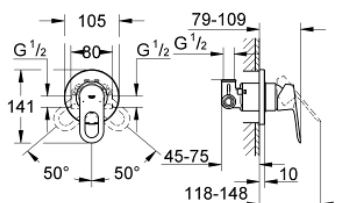

29 042 000 BAULoop JEDNORUČNA BATERIJA ZA TUŠ

PRODUCT DESCRIPTION

- Colour: chrome
- ugradna instalacija
- sastoji se od:
 - set za završnu instalaciju
 - rough-in set (32 962 001)
 - metalna ručica
 - GROHE SmoothControl 46 mm keramički mešač
 - GROHE LongLife premaz
 - podesiv limitator protoka vode
 - podesiva min. brzina protoka približno 2.5 l/min
 - rozeta i zaptivač
 - (opciono) regulator temperature 46 308

29 042 000 BAULOOP JEDNORUČNA BATERIJA ZA TUŠ

SPARE PARTS, децембар 2009 – now

- 1: Ručica (Spare part-nr. 46696000)
- 2: Rozeta (Spare part-nr. 46773000)
- 3: Poklopac (Spare part-nr. 09038000)
- 4: Mešač (Spare part-nr. 46048000)
- 5: Limitator temperature (Spare part-nr. 46308000)*
- 6: Produžni set (Spare part-nr. 46191000)*
- 7: Produžni set (Spare part-nr. 46343000)*