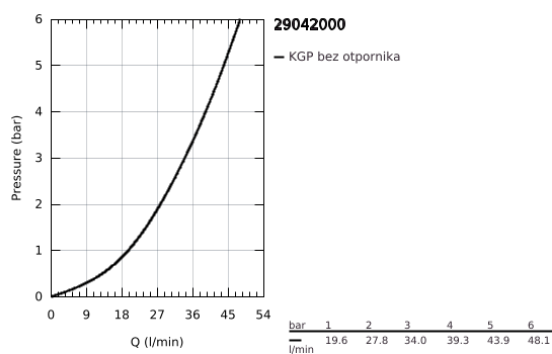

29 042 000 BAULoop JEDNORUČNA BATERIJA ZA TUŠ

PRODUCT DESCRIPTION

- Colour: chrome
- ugradna instalacija
- sastoji se od:
 - set za završnu instalaciju
 - rough-in set (32 962 001)
 - metalna ručica
 - GROHE SmoothControl 46 mm keramički mešač
 - GROHE LongLife premaz
 - podesiv limitator protoka vode
 - podesiva min. brzina protoka približno 2.5 l/min
 - rozeta i zaptivač
 - (opciono) regulator temperature 46 308