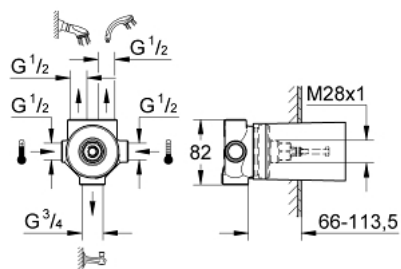

## 29 033 000 5-SMERNI PREBACIVAČ

### PRODUCT DESCRIPTION

- ugradno telo
- zidna instalacija
- sa keramičkim diskom za zatvaranje
- spoj za hladno i toplo 1/2"
- 2 izlaza 1/2"
- 1 izlaz za kadu 3/4"
- installation depth infinitely adjustable 66 - 113 mm
- DR-mesing
- min. preporučeni pritisak 1.0 bar

## 29 033 000 5-SMERNI PREBACIVAČ

**SPARE PARTS**, јул 2007 – now

1: Keramička glava prebaciivača (Spare part-nr. 45676000)