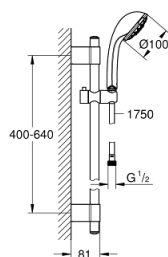

28 964 001 RELEXA 100 FIVE SHOWER RAIL SET 5 SPRAYS

PRODUCT DESCRIPTION

- Colour: chrome
- sastoji se od:
 - ručni tuš Relexa Five (28 796)
 - tuš šipka, 600 mm (28 797)
 - sa metalnim zidnim držačima
 - Rotaflex TwistStop crevo za tuš 1750 mm 1/2" x 1/2" (28 410)
 - GROHE DreamSpray savršen mlaz iz tuša
 - GROHE LongLife premaz
 - GROHE FastFixation Plus (prilagodljiv razmak između držača za adaptaciju na postojeće rupe u zidu)
 - GROHE SpeedClean sistem protiv kamenca
 - Inner WaterGuide za duži životni vek
 - TwistStop za zaštitu creva od uvrtanja

28 964 001 RELEXA 100 FIVE SHOWER RAIL SET 5 SPRAYS

SPARE PARTS, новембар 2021 – now

1: Pokrovna kapica (Spare part-nr. 45922000)

2: Klizač za tuša (Spare part-nr. 48177000)

3: Držać tuš šipke (Spare part-nr. 48333000)