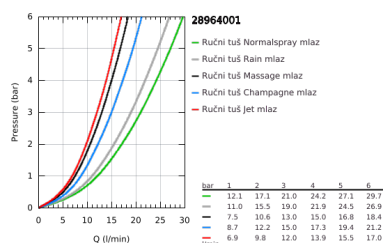

28 964 001 RELEXA 100 FIVE SHOWER RAIL SET 5 SPRAYS

PRODUCT DESCRIPTION

- Colour: chrome
- sastoji se od:
 - ručni tuš Relexa Five (28 796)
 - tuš šipka, 600 mm (28 797)
 - sa metalnim zidnim držačima
 - Rotaflex TwistStop crevo za tuš 1750 mm 1/2" x 1/2" (28 410)
 - GROHE DreamSpray savršen mlaz iz tuša
 - GROHE LongLife premaz
 - GROHE FastFixation Plus (prilagodljiv razmak između držača za adaptaciju na postojeće rupe u zidu)
 - GROHE SpeedClean sistem protiv kamenca
 - Inner WaterGuide za duži životni vek
 - TwistStop za zaštitu creva od uvrtanja

28 964 001 RELEXA 100 FIVE SHOWER RAIL SET 5 SPRAYS

SPARE PARTS, новембар 2021 – now

1: Pokrovna kapica (Spare part-nr. 45922000)

2: Klizač za tuša (Spare part-nr. 48177000)

3: Držać tuš šipke (Spare part-nr. 48333000)