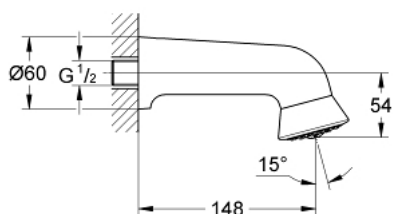

### PRODUCT DESCRIPTION

- Colour: chrome
- čvrsti, liveni model
- zaštićen od krađe
- spoj sa navojem 1/2"
- projekcije 148 mm
- GROHE LongLife premaz
- GROHE SpeedClean sistem protiv kamenca

### SPARE PARTS, јануар 1998 – now

1: Prednji deo glave tuša (Spare part-nr. 45661XX0)

2: Zamenski set za zavrtanj sa O-prstenom (Spare part-nr. 45137000)

2.1: O-prsten Ø22 x Ø3 (Spare part-nr. 0128400M)