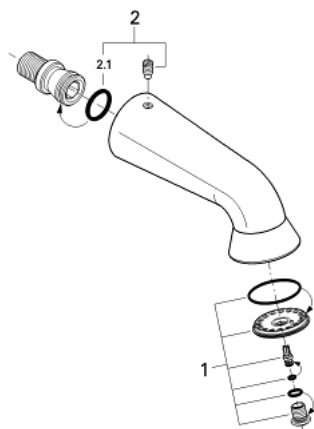

### PRODUCT DESCRIPTION

- Colour: chrome
- čvrsti, liveni model
- zaštićen od krađe
- spoj sa navojem 1/2"
- projekcije 148 mm
- GROHE LongLife premaz
- GROHE SpeedClean sistem protiv kamenca

### SPARE PARTS, јануар 1998 – now

1: Prednji deo glave tuša (Spare part-nr. 45661XX0)

2: Zamenski set za zavrtanj sa O-prstenom (Spare part-nr. 45137000)

2.1: O-prsten Ø22 x Ø3 (Spare part-nr. 0128400M)