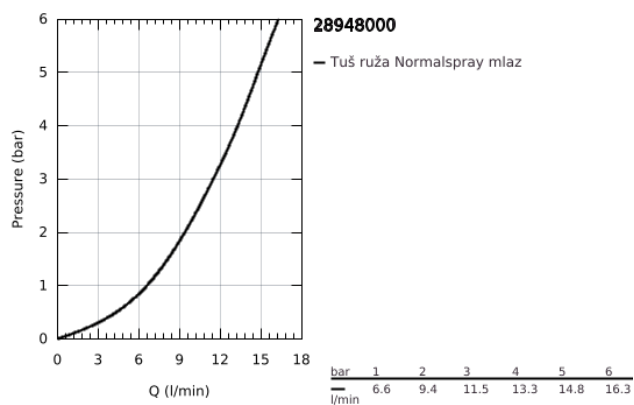

### PRODUCT DESCRIPTION

- Colour: chrome
- čvrsti, liveni model
- zaštićen od krađe
- spoj sa navojem 1/2"
- projekcije 148 mm
- GROHE LongLife premaz
- GROHE SpeedClean sistem protiv kamenca