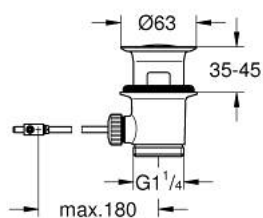

28 910 000 SET ZA ODLIV OTPADNE VODE 1 1/4"

PRODUCT DESCRIPTION

- Colour: chrome
- for wash basins with overflow
- za baterije za umivaonik / bide
- komplet
- GROHE LongLife premaz

28 910 000 SET ZA ODLIV OTPADNE VODE 1 1/4"

SPARE PARTS, јануар 1980 – now

1: Utikač (Spare part-nr. 07182000)

2: Noseća osočina (Spare part-nr. 07052000)