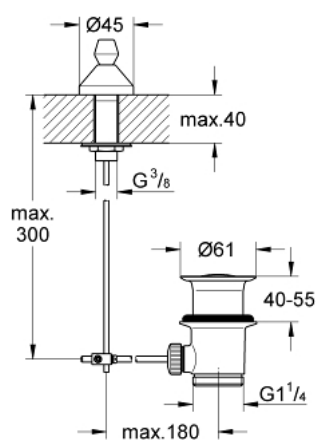

## 28 900 000 AUTOMATSKI SET ZA ODVOD 1 1/4"

## 28 900 000 **AUTOMATSKI SET ZA ODVOD 1 1/4"**

### **SPARE PARTS**, јануар 1978 – now

- 1: Automatska šipka (Spare part-nr. 06073000)
- 2: Set za odliv otpadne vode 1 1/4" (Spare part-nr. 28910000)
- 2.1: Utikač (Spare part-nr. 07182000)
- 2.2: Noseća osovina (Spare part-nr. 07052000)