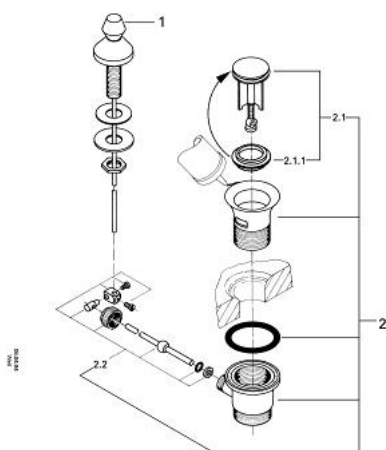

## 28 900 000 AUTOMATSKI SET ZA ODVOD 1 1/4"

## 28 900 000 **AUTOMATSKI SET ZA ODVOD 1 1/4"**

### **SPARE PARTS**, јануар 1978 – now

- 1: Automatska šipka (Spare part-nr. 06073000)
- 2: Set za odliv otpadne vode 1 1/4" (Spare part-nr. 28910000)
- 2.1: Utikač (Spare part-nr. 07182000)
- 2.2: Noseća osovina (Spare part-nr. 07052000)