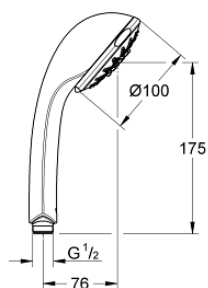

28 796 000 RELEXA 100 FIVE HAND SHOWER 5 SPRAYS

PRODUCT DESCRIPTION

- Colour: chrome
- Normal, Jet, Rain, Massage, Champagne
- GROHE DreamSpray savršen mlaz iz tuša
- GROHE LongLife premaz
- GROHE SpeedClean sistem protiv kamenca
- Inner WaterGuide za duži životni vek
- univerzalni način ugradnje, odgovara svim standardnim crevima za tuš
- prikladno za protočni bojler
- min. brzina protoka 7,5 l/min.
- min. preporučeni pritisak 1.0 bar

Pure Freude
an Wasser

28 796 000 RELEXA 100 FIVE HAND SHOWER 5 SPRAYS

SPARE PARTS, јун 2005 – now

1: Filter za nečistoću (Spare part-nr. 0700200M)