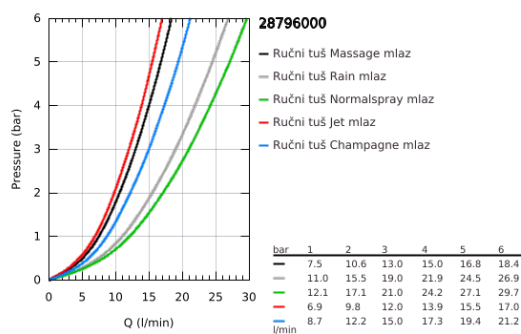

28 796 000 RELEXA 100 FIVE HAND SHOWER 5 SPRAYS

PRODUCT DESCRIPTION

- Colour: chrome
- Normal, Jet, Rain, Massage, Champagne
- GROHE DreamSpray savršen mlaz iz tuša
- GROHE LongLife premaz
- GROHE SpeedClean sistem protiv kamenca
- Inner WaterGuide za duži životni vek
- univerzalni način ugradnje, odgovara svim standardnim crevima za tuš
- prikladno za protočni bojler
- min. brzina protoka 7,5 l/min.
- min. preporučeni pritisak 1.0 bar

Pure Freude
an Wasser

28 796 000 RELEXA 100 FIVE HAND SHOWER 5 SPRAYS

SPARE PARTS, јун 2005 – now

1: Filter za nečistoću (Spare part-nr. 0700200M)