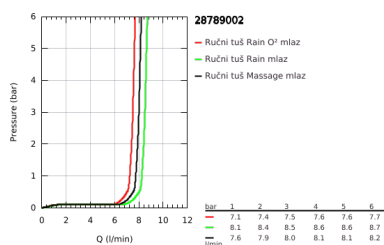

28 789 002 TEMPESTA 100 SHOWER RAIL SET 3 SPRAYS

PRODUCT DESCRIPTION

- Colour: chrome
- sastoji se od:
 - ručni tuš (28 419)
 - tuš šipka, 900 mm (27 524)
 - Relaxflex crevo 1750 mm 1/2" x 1/2" (28 154)
 - 9.5 l/min flow limiter
 - GROHE DreamSpray savršen mlaz iz tuša
 - GROHE LongLife premaz
 - GROHE SpeedClean sistem protiv kamenca
 - Inner WaterGuide za duži životni vek
 - ShockProof silikonski prsten štiti od oštećenja prouzrokovanih padom tuša
- prikladno za protočni bojler

28 789 002 TEMPESTA 100 SHOWER RAIL SET 3 SPRAYS

SPARE PARTS, март 2017 – now

- 1: Držač tuš šipke (Spare part-nr. 48098000)
- 2: Klizač za tuša (Spare part-nr. 48099000)
- 3: Filter za nečistoću (Spare part-nr. 0700200M)
- 4: Kompenzaciona ploča (Spare part-nr. 48051000)*