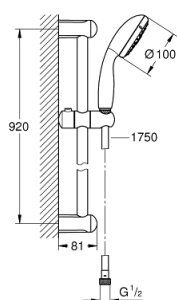

28 789 002 TEMPESTA 100 SHOWER RAIL SET 3 SPRAYS

PRODUCT DESCRIPTION

- Colour: chrome
- sastoji se od:
 - ručni tuš (28 419)
 - tuš šipka, 900 mm (27 524)
 - Relaxflex crevo 1750 mm 1/2" x 1/2" (28 154)
 - 9.5 l/min flow limiter
 - GROHE DreamSpray savršen mlaz iz tuša
 - GROHE LongLife premaz
 - GROHE SpeedClean sistem protiv kamenca
 - Inner WaterGuide za duži životni vek
 - ShockProof silikonski prsten štiti od oštećenja prouzrokovanih padom tuša
- prikladno za protočni bojler

28 789 002 TEMPESTA 100 SHOWER RAIL SET 3 SPRAYS

SPARE PARTS, март 2017 – now

- 1: Držač tuš šipke (Spare part-nr. 48098000)
- 2: Klizač za tuša (Spare part-nr. 48099000)
- 3: Filter za nečistoću (Spare part-nr. 0700200M)
- 4: Kompenzaciona ploča (Spare part-nr. 48051000)*