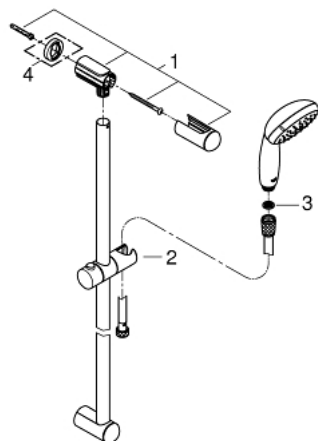

28 789 002 TEMPESTA 100 SHOWER RAIL SET 3 SPRAYS

PRODUCT DESCRIPTION

- Colour: chrome
- sastoji se od:
 - ručni tuš (28 419)
 - tuš šipka, 900 mm (27 524)
 - Relaxflex crevo 1750 mm 1/2" x 1/2" (28 154)
 - 9.5 l/min flow limiter
 - GROHE DreamSpray savršen mlaz iz tuša
 - GROHE LongLife premaz
 - GROHE SpeedClean sistem protiv kamenca
 - Inner WaterGuide za duži životni vek
 - ShockProof silikonski prsten štiti od oštećenja prouzrokovanih padom tuša
- prikladno za protočni bojler

28 789 002 TEMPESTA 100 SHOWER RAIL SET 3 SPRAYS

SPARE PARTS, март 2017 – now

- 1: Držač tuš šipke (Spare part-nr. 48098000)
- 2: Klizač za tuša (Spare part-nr. 48099000)
- 3: Filter za nečistoću (Spare part-nr. 0700200M)
- 4: Kompenzaciona ploča (Spare part-nr. 48051000)*