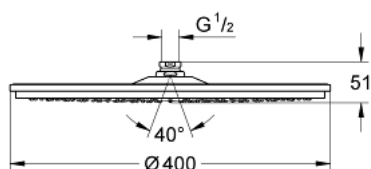

28 778 000 RAINSHOWER COSMOPOLITAN 400 NADGLAVNI TUŠ, 1 MLAZ

PRODUCT DESCRIPTION

- Colour: chrome
- standardni (široki) mlaz uključuje se pri 0.5 bar pritiska protoka
- maximum flow rate (at 3 bar): 7.5 l/min
- Ø 400 mm
- material: metal
- kuglasti zglob sa uglom $20^\circ \pm 20^\circ$
- spoj sa navojem 1/2"
- GROHE DreamSpray savršen protok
- GROHE LongLife premaz
- GROHE SpeedClean sistem protiv kamenca
- prikladno za protočni bojler
- this head shower should only be used with shower arm 26 146, 28 982, 28 497 or 28 724

28 778 000 **RAINSHOWER COSMOPOLITAN 400 NADGLAVNI TUŠ, 1 MLAZ**

SPARE PARTS, maj 2005 – now

1: Set sa rezervnim delovima (Spare part-nr. 45933000)