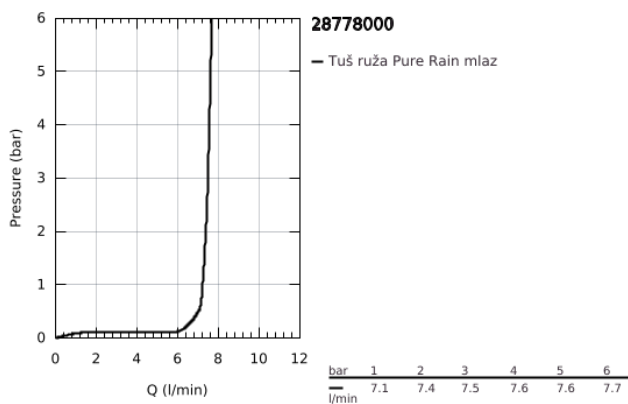

28 778 000 RAINSHOWER COSMOPOLITAN 400 NADGLAVNI TUŠ, 1 MLAZ

PRODUCT DESCRIPTION

- Colour: chrome
- standardni (široki) mlaz uključuje se pri 0.5 bar pritiska protoka
- maximum flow rate (at 3 bar): 7.5 l/min
- Ø 400 mm
- material: metal
- kuglasti zglob sa uglom $20^\circ \pm 20^\circ$
- spoj sa navojem 1/2"
- GROHE DreamSpray savršen protok
- GROHE LongLife premaz
- GROHE SpeedClean sistem protiv kamenca
- prikladno za protočni bojler
- this head shower should only be used with shower arm 26 146, 28 982, 28 497 or 28 724

28 778 000 **RAINSHOWER COSMOPOLITAN 400 NADGLAVNI TUŠ, 1 MLAZ**

SPARE PARTS, maj 2005 – now

1: Set sa rezervnim delovima (Spare part-nr. 45933000)