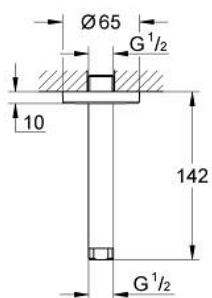

28 724 LS0 RAINSHOWER SHOWER ARM CEILING 142 MM

PRODUCT DESCRIPTION

- Colour: moon white/chrome
- spoj sa navojem 1/2"
- GROHE LongLife premaz

28 724 LS0 RAINSHOWER SHOWER ARM CEILING 142 MM

SPARE PARTS, септембар 2013 – now

1: Rozeta (Spare part-nr. 11741LS0)