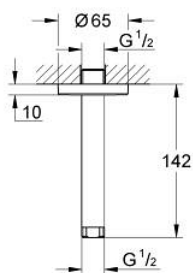

28 724 000 **RAINSHOWER SHOWER ARM CEILING 142 MM**

**PRODUCT DESCRIPTION**

- Colour: chrome
- spoj sa navojem 1/2"
- GROHE LongLife premaz

## 28 724 000 RAINSHOWER SHOWER ARM CEILING 142 MM

SPARE PARTS, октобар 2004 – now

1: Rozeta (Spare part-nr. 11741000)