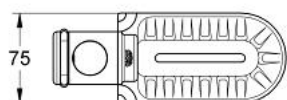

### PRODUCT DESCRIPTION

- Colour: plastic clear
- za šipku za tuš 28 620/28 621
- GROHE LongLife premaz