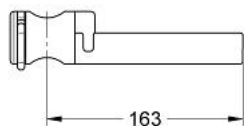

### PRODUCT DESCRIPTION

- Colour: plastic clear
- za šipku za tuš 28 620/28 621
- GROHE LongLife premaz